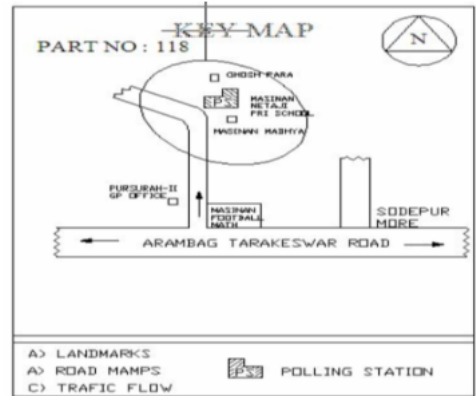

নির্বাচক নিবন্ধন আধিকারিকের স্বাক্ষর

Nazri Naksha

Google Map View

Polling Station Building Front View

Polling Station Front View

Cad View

Key MAP View

বিধানসভা নির্বাচনক্ষেত্রের নং, নাম : 199-পুরশুড়া  
ভাগ নং, নাম : 1-মসিনান-এর মধ্য ও ঘোষ পাড়া .