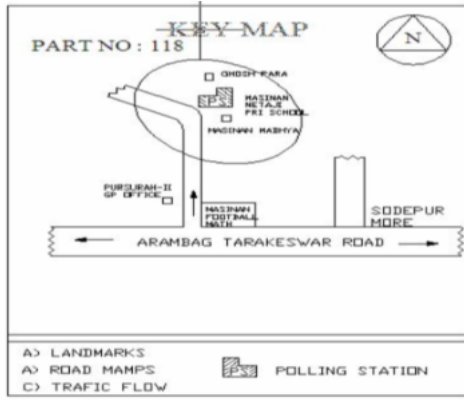

নির্বাচক নিবন্ধন আধিকারিকের স্বাক্ষর

Nazri Naksha

Google Map View

Polling Station Building Front View

Polling Station Front View

Cad View

Key MAP View

বিধানসভা নির্বাচনক্ষেত্রের নং, নাম : 199-পুরশুড়া  
ভাগ নং, নাম : 1-মসিনান-এর মধ্য ও ঘোষ পাড়া .