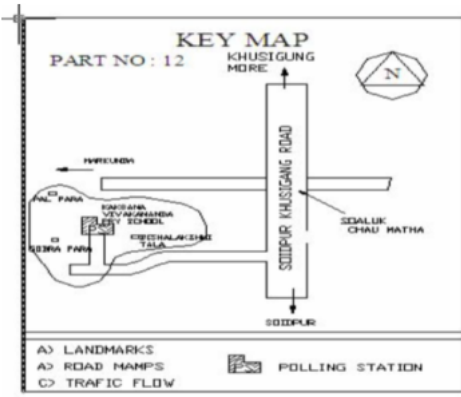

Nazri Naksha