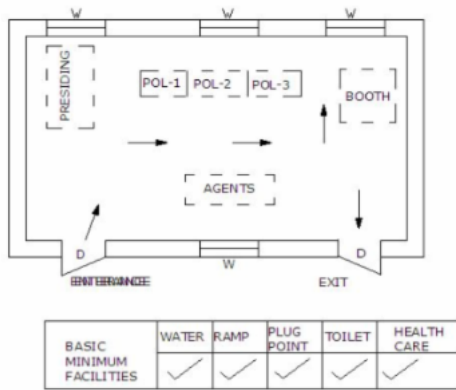

নির্বাচক নিবন্ধন আধিকারিকের স্বাক্ষর

Nazri Naksha

Google Map View

Polling Station Building Front View

Polling Station Front View

Cad View

Key MAP View

বিধানসভা নির্বাচনক্ষেত্রের নং, নাম : 199-পুরশুড়া
ভাগ নং, নাম : 1-বিশালক্ষীতলা,