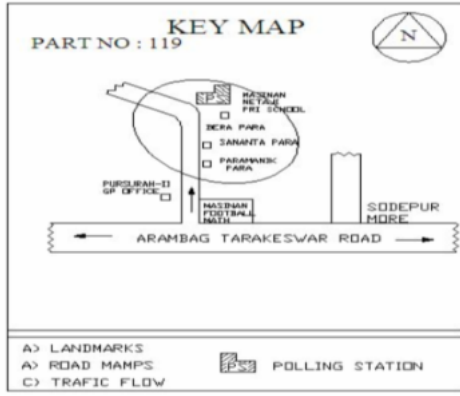

নির্বাচক নিবন্ধন আধিকারিকের স্বাক্ষর

Nazri Naksha

Google Map View

Polling Station Building Front View

Polling Station Front View

Cad View

Key MAP View

বিধানসভা নির্বাচনক্ষেত্রের নং, নাম : 199-পুরশুড়া  
ভাগ নং, নাম : 1-মসিনান-এর পূর্ব বেরা,সামন্ত হইতে পরামাণিক পাড়া .