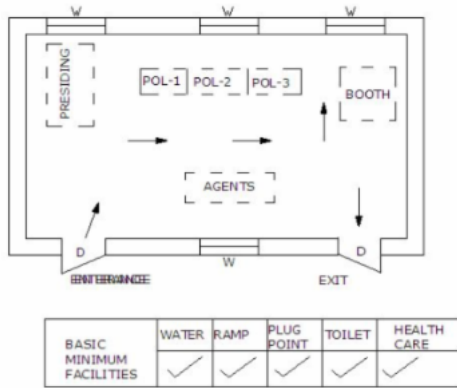

নির্বাচক নিবন্ধন আধিকারিকের স্বাক্ষর

Nazri Naksha

Google Map View

Polling Station Building Front View

Polling Station Front View

Cad View

Key MAP View

বিধানসভা নির্বাচনক্ষেত্রের নং, নাম : 199-পুরশুড়া  
ভাগ নং, নাম : 1-মসিনান-এর পূর্ব বেরা,সামন্ত হইতে পরামাণিক পাড়া .