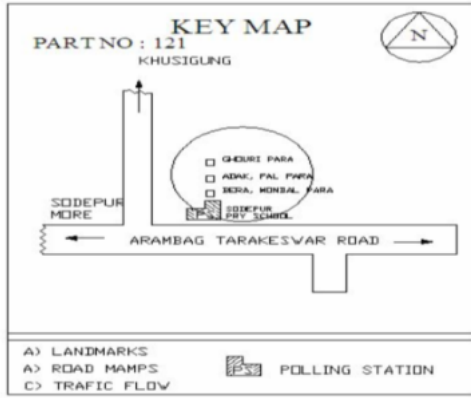

নির্বাচক নিবন্ধন আধিকারিকের স্বাক্ষর

Nazri Naksha

Google Map View

Polling Station Building Front View

Polling Station Front View

Cad View

Key MAP View

বিধানসভা নির্বাচনক্ষেত্রের নং, নাম : 199-পুরশুড়া
ভাগ নং, নাম : 1-সোদপুরের ঘোড়ুই,আদক,পাল,বেরা,মণ্ডল,বাউর,মাইতিপাড়া