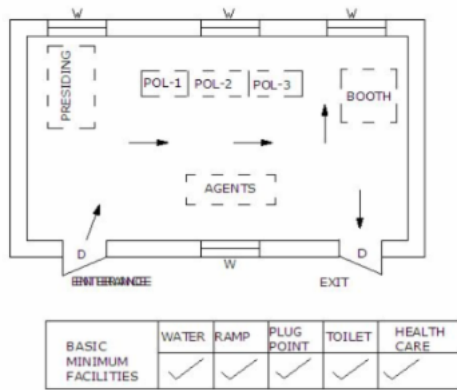

নির্বাচক নিবন্ধন আধিকারিকের স্বাক্ষর

Nazri Naksha

Google Map View

Polling Station Building Front View

Polling Station Front View

Cad View

Key MAP View

বিধানসভা নির্বাচনক্ষেত্রের নং, নাম : 199-পুরশুড়া
ভাগ নং, নাম : 1-সোদপুরের ঘোড়ুই,আদক,পাল,বেরা,মণ্ডল,বাউর,মাইতিপাড়া