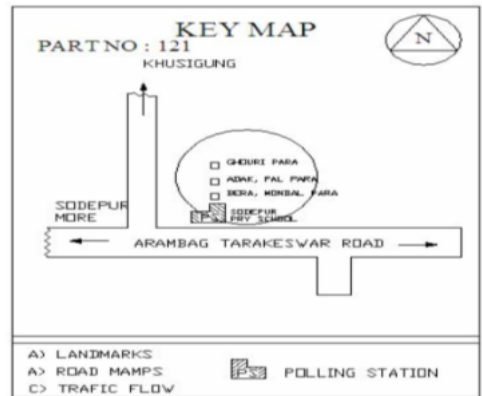

নির্বাচক নিবন্ধন আধিকারিকের স্বাক্ষর

Nazri Naksha

Google Map View

Polling Station Building Front View

Polling Station Front View

Cad View

Key MAP View

বিধানসভা নির্বাচনক্ষেত্রের নং, নাম : 199-পুরশুড়া
ভাগ নং, নাম : 1-সোদপুরের ঘোড়ুই,আদক,পাল,বেরা,মণ্ডল,বাউর,মাইতিপাড়া