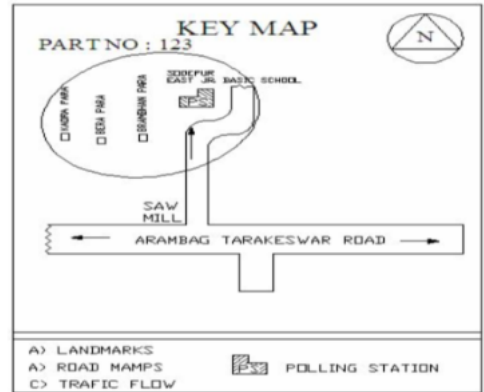

নির্বাচক নিবন্ধন আধিকারিকের স্বাক্ষর

Nazri Naksha

Google Map View

Polling Station Building Front View

Polling Station Front View

Cad View

Key MAP View

বিধানসভা নির্বাচনক্ষেত্রের নং, নাম : 199-পুরশুড়া
ভাগ নং, নাম : 1-সোদপুরের-এর ব্রাহ্মণ,কেওড়া ও বেরা পাড়া