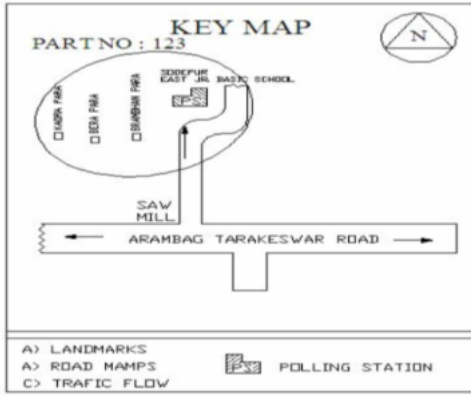

Nazri Naksha