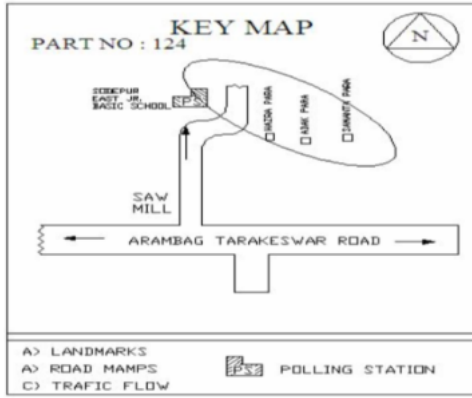

নির্বাচক নিবন্ধন আধিকারিকের স্বাক্ষর

Nazri Naksha

Google Map View

Polling Station Building Front View

Polling Station Front View

Cad View

Key MAP View

বিধানসভা নির্বাচনক্ষেত্রের নং, নাম : 199-পুরশুড়া  
ভাগ নং, নাম : 1-সোদপুরের-এর পূর্ব হাজরা,আদক ও সামন্ত পাড়া .