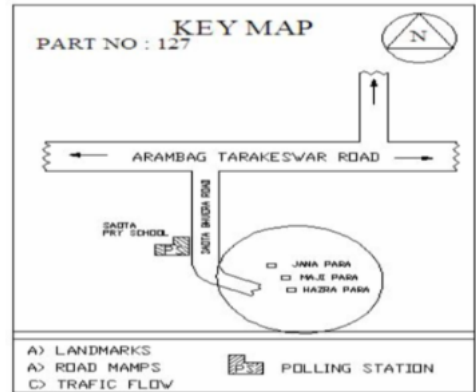

নির্বাচক নিবন্ধন আধিকারিকের স্বাক্ষর

Nazri Naksha

Google Map View

Polling Station Building Front View

Polling Station Front View

Cad View

Key MAP View

বিধানসভা নির্বাচনক্ষেত্রের নং, নাম : 199-পুরশুড়া
ভাগ নং, নাম : 1-সাঁওতা-এর মাঝি,জানা ও হাজরা পাড়া