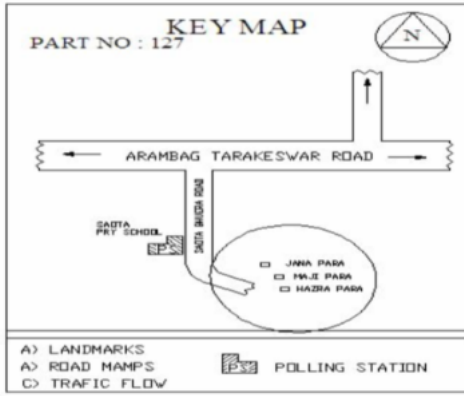

Nazri Naksha