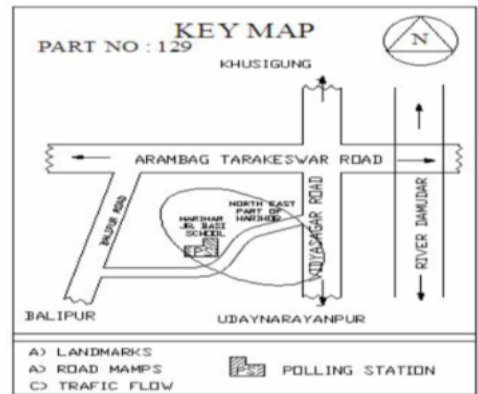

নির্বাচক নিবন্ধন আধিকারিকের স্বাক্ষর

Nazri Naksha

Google Map View

Polling Station Building Front View

Polling Station Front View

Cad View

Key MAP View

বিধানসভা নির্বাচনক্ষেত্রের নং, নাম : 199-পুরশুড়া  
ভাগ নং, নাম : 1-হরিহর-এর উত্তর ও পূর্ব পাড়া