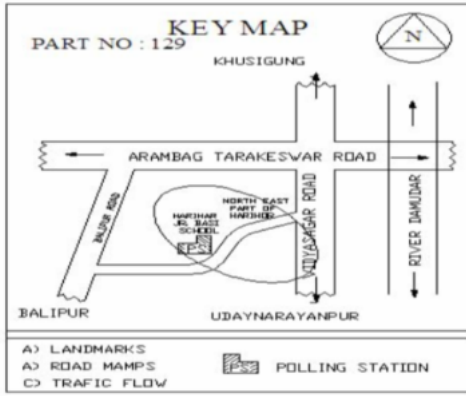

নির্বাচক নিবন্ধন আধিকারিকের স্বাক্ষর

Nazri Naksha

Google Map View

Polling Station Building Front View

Polling Station Front View

Cad View

Key MAP View

বিধানসভা নির্বাচনক্ষেত্রের নং, নাম : 199-পুরশুড়া  
ভাগ নং, নাম : 1-হরিহর-এর উত্তর ও পূর্ব পাড়া