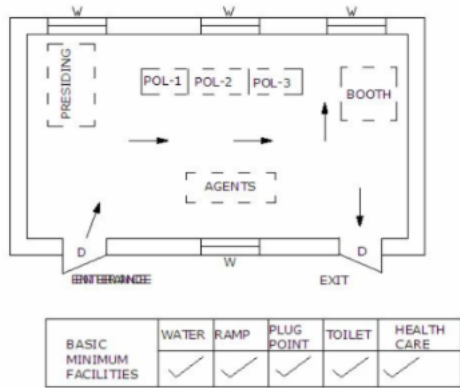

নির্বাচক নিবন্ধন আধিকারিকের স্বাক্ষর

Nazri Naksha

Google Map View

Polling Station Building Front View

Polling Station Front View

Cad View

Key MAP View

বিধানসভা নির্বাচনক্ষেত্রের নং, নাম : 199-পুরশুড়া
ভাগ নং, নাম : 1-শ্রীরামপুর-এর ধীর পাড়া হইতে চৌধুরী পাড়া .