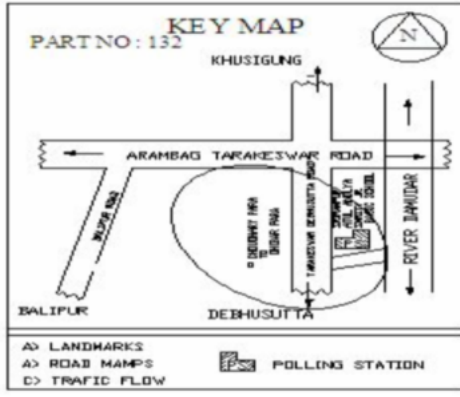

নির্বাচক তালিকা 2026 S25 পশ্চিমবঙ্গ

| | | | | | |
|--|---------------------------|--|--------------|--------------|-----|
| বিধানসভা নির্বাচনক্ষেত্রের নং, নাম ও সংরক্ষণের স্থিতি : 199 - পুরশুড়া (সাধারণ) | | অংশ নং : 133 | | | |
| বিধানসভা নির্বাচনক্ষেত্রটি যে লোকসভা নির্বাচনক্ষেত্রের / ক্ষেত্রসমূহের অন্তর্ভুক্ত তার নং, নাম ও সংরক্ষণ স্থিতি : 29 - আরামবাগ (তপশীলি জাতি) | | | | | |
| 1. সংশোধনের পূর্ণ বিবরণ | | | | | |
| সংশোধনের বৎসর : | 2026 | নির্বাচক তালিকার পরিচিতি : | | | |
| ভিত্তি তারিখ : | 01-01-2026 | বিশেষ নিবিড় সংশোধনী ২০২৬-এর চূড়ান্ত ভোটার তালিকা | | | |
| সংশোধনের প্রকৃতি : | বিশেষ নিবিড় সংশোধনী 2026 | | | | |
| প্রকাশনার তারিখ : | 28-02-2026 | | | | |
| 2. অংশ ও নির্বাচনী এলাকার পূর্ণ বিবরণ : | | | | | |
| অংশের ভাগ নং ও নাম : | | | | | |
| 1-শ্রীরামপুর-এর ধীবর পাড়া হইতে চৌধুরী পাড়া . | | | | | |
| | | প্রধান শহর/গ্রাম | : শ্রীরামপুর | | |
| | | ওয়ার্ড | : | | |
| | | থানা | : পুরশুড়া | | |
| | | গ্রাম পঞ্চায়েত | : শ্রীরামপুর | | |
| | | ব্লক | : পুরশুড়া | | |
| | | মহকুমা | : আরামবাগ | | |
| | | জেলা | : হুগলী | | |
| | | পিন | : 712401 | | |
| 3. ভোট গ্রহন কেন্দ্রের পূর্ণ বিবরণ : | | | | | |
| ভোট গ্রহন কেন্দ্রের নং, নাম : | | ভোট গ্রহন কেন্দ্রের শ্রেণী : | | গ্রামীণ | |
| 133 - শ্রীরামপুর অতুল অমূল্য স্মৃতি নিম্ন বুনিয়াদী বিদ্যালয় | | এই অংশে সহায়ক ভোটগ্রহন কেন্দ্রের সংখ্যা | | 0 | |
| ভোট গ্রহন কেন্দ্রের ঠিকানা : | | : | | | |
| শ্রীরামপুর অতুল অমূল্য স্মৃতি নিম্ন বুনিয়াদী বিদ্যালয়, রুম-২, শ্রীরামপুর | | | | | |
| 4. নির্বাচকের সংখ্যা : | | | | | |
| প্রথম ক্রমিক নং | শেষ ক্রমিক নং | মোট সংখ্যা | | | |
| | | পুরুষ | মহিলা | তৃতীয় লিঙ্গ | মোট |
| 1 | 725 | 359 | 366 | 0 | 725 |

নির্বাচক নিবন্ধন আধিকারিকের স্বাক্ষর

Nazri Naksha

Google Map View

Polling Station Building Front View

Polling Station Front View

Cad View

Key MAP View

বিধানসভা নির্বাচনক্ষেত্রের নং, নাম : 199-পুরশুড়া
ভাগ নং, নাম : 1-শ্রীরামপুর-এর ধীর পাড়া হইতে চৌধুরী পাড়া .