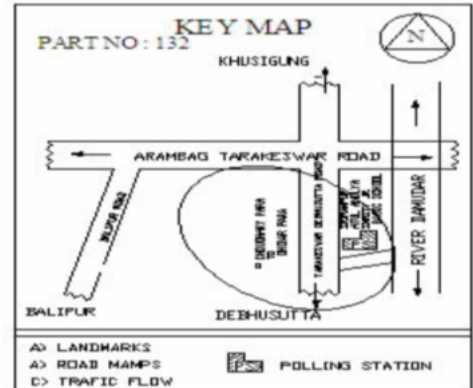

নির্বাচক তালিকা 2026 S25 পশ্চিমবঙ্গ

| | | | | | |
|--|---------------------------|--|--------------|--------------|-----|
| বিধানসভা নির্বাচনক্ষেত্রের নং, নাম ও সংরক্ষণের স্থিতি : 199 - পুরশুড়া (সাধারণ) | | অংশ নং : 133 | | | |
| বিধানসভা নির্বাচনক্ষেত্রটি যে লোকসভা নির্বাচনক্ষেত্রের / ক্ষেত্রসমূহের অন্তর্ভুক্ত তার নং, নাম ও সংরক্ষণ স্থিতি : 29 - আরামবাগ (তপশীলি জাতি) | | | | | |
| 1. সংশোধনের পূর্ণ বিবরণ | | | | | |
| সংশোধনের বৎসর : | 2026 | নির্বাচক তালিকার পরিচিতি : | | | |
| ভিত্তি তারিখ : | 01-01-2026 | বিশেষ নিবিড় সংশোধনী ২০২৬-এর চূড়ান্ত ভোটার তালিকা | | | |
| সংশোধনের প্রকৃতি : | বিশেষ নিবিড় সংশোধনী 2026 | | | | |
| প্রকাশনার তারিখ : | 28-02-2026 | | | | |
| 2. অংশ ও নির্বাচনী এলাকার পূর্ণ বিবরণ : | | | | | |
| অংশের ভাগ নং ও নাম : | | | | | |
| 1-শ্রীরামপুর-এর ধীবর পাড়া হইতে চৌধুরী পাড়া . | | | | | |
| | | প্রধান শহর/গ্রাম | : শ্রীরামপুর | | |
| | | ওয়ার্ড | : | | |
| | | থানা | : পুরশুড়া | | |
| | | গ্রাম পঞ্চায়েত | : শ্রীরামপুর | | |
| | | ব্লক | : পুরশুড়া | | |
| | | মহকুমা | : আরামবাগ | | |
| | | জেলা | : হুগলী | | |
| | | পিন | : 712401 | | |
| 3. ভোট গ্রহন কেন্দ্রের পূর্ণ বিবরণ : | | | | | |
| ভোট গ্রহন কেন্দ্রের নং, নাম : | | ভোট গ্রহন কেন্দ্রের শ্রেণী : | | গ্রামীণ | |
| 133 - শ্রীরামপুর অতুল অমূল্য স্মৃতি নিম্ন বুনিয়াদী বিদ্যালয় | | এই অংশে সহায়ক ভোটগ্রহন কেন্দ্রের সংখ্যা | | 0 | |
| ভোট গ্রহন কেন্দ্রের ঠিকানা : | | : | | | |
| শ্রীরামপুর অতুল অমূল্য স্মৃতি নিম্ন বুনিয়াদী বিদ্যালয়, রুম-২, শ্রীরামপুর | | | | | |
| 4. নির্বাচকের সংখ্যা : | | | | | |
| প্রথম ক্রমিক নং | শেষ ক্রমিক নং | মোট সংখ্যা | | | |
| | | পুরুষ | মহিলা | তৃতীয় লিঙ্গ | মোট |
| 1 | 725 | 359 | 366 | 0 | 725 |

নির্বাচক নিবন্ধন আধিকারিকের স্বাক্ষর

Nazri Naksha

Google Map View

Polling Station Building Front View

Polling Station Front View

Cad View

Key MAP View

বিধানসভা নির্বাচনক্ষেত্রের নং, নাম : 199-পুরশুড়া
ভাগ নং, নাম : 1-শ্রীরামপুর-এর ধীর পাড়া হইতে চৌধুরী পাড়া .