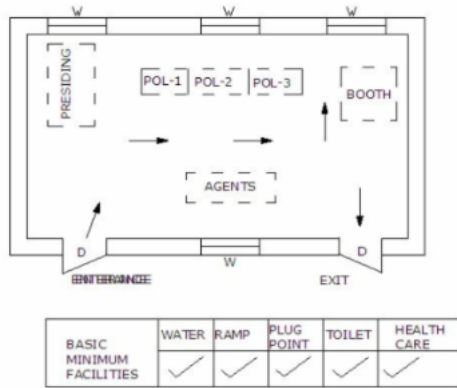

নির্বাচক নিবন্ধন আধিকারিকের স্বাক্ষর

Nazri Naksha

Google Map View

Polling Station Building Front View

Polling Station Front View

Cad View

Key MAP View

বিধানসভা নির্বাচনক্ষেত্রের নং, নাম : 199-পুরশুড়া
ভাগ নং, নাম : 1-শ্রীরামপুর-এর সাহা, চন্দ্র, নাগ ও ডোমপাড়া