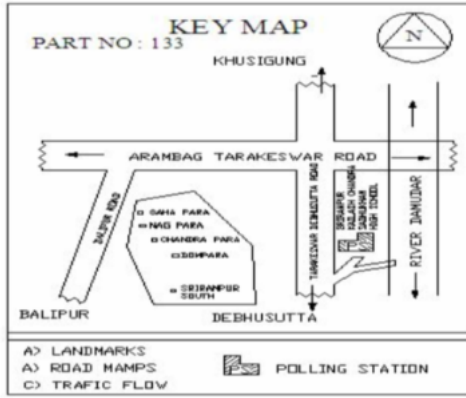

নির্বাচক তালিকা 2026 S25 পশ্চিমবঙ্গ

বিধানসভা নির্বাচনক্ষেত্রের নং, নাম ও সংরক্ষণের স্থিতি : 199 - পুরশুড়া (সাধারণ)		অংশ নং : 134			
বিধানসভা নির্বাচনক্ষেত্রটি যে লোকসভা নির্বাচনক্ষেত্রের / ক্ষেত্রসমূহের অন্তর্ভুক্ত তার নং, নাম ও সংরক্ষণ স্থিতি : 29 - আরামবাগ (তপশীলি জাতি)					
1. সংশোধনের পূর্ণ বিবরণ					
সংশোধনের বৎসর :	2026	নির্বাচক তালিকার পরিচিতি :			
ভিত্তি তারিখ :	01-01-2026	বিশেষ নিবিড় সংশোধনী ২০২৬-এর চূড়ান্ত ভোটার তালিকা			
সংশোধনের প্রকৃতি :	বিশেষ নিবিড় সংশোধনী 2026				
প্রকাশনার তারিখ :	28-02-2026				
2. অংশ ও নির্বাচনী এলাকার পূর্ণ বিবরণ :					
অংশের ভাগ নং ও নাম :					
1-শ্রীরামপুর-এর সাহা,চন্দ্র,নাগ ও ডোমপাড়া		প্রধান শহর/গ্রাম : শ্রীরামপুর			
2-শ্রীরামপুর-এর দক্ষিণপাড়া		ওয়ার্ড :			
		থানা : পুরশুড়া			
		গ্রাম পঞ্চগায়েত : শ্রীরামপুর			
		ব্লক : পুরশুড়া			
		মহকুমা : আরামবাগ			
		জেলা : হুগলী			
		পিন : 712401			
3. ভোট গ্রহন কেন্দ্রের পূর্ণ বিবরণ :					
ভোট গ্রহন কেন্দ্রের নং, নাম :		ভোট গ্রহন কেন্দ্রের শ্রেণী :		গ্রামীণ	
134 - কৈলাস চন্দ্র সাধুখাঁ হাই স্কুল		এই অংশে সহায়ক ভোটগ্রহন কেন্দ্রের সংখ্যা :		0	
ভোট গ্রহন কেন্দ্রের ঠিকানা :					
কৈলাস চন্দ্র সাধুখাঁ হাই স্কুল, রুম-১, শ্রীরামপুর					
4. নির্বাচকের সংখ্যা :					
প্রথম ক্রমিক নং	শেষ ক্রমিক নং	মোট সংখ্যা			
		পুরুষ	মহিলা	তৃতীয় লিঙ্গ	মোট
1	889	446	441	0	887

নির্বাচক নিবন্ধন আধিকারিকের স্বাক্ষর

Nazri Naksha

Google Map View

Polling Station Building Front View

Polling Station Front View

Cad View

Key MAP View

বিধানসভা নির্বাচনক্ষেত্রের নং, নাম : 199-পুরশুড়া
ভাগ নং, নাম : 1-শ্রীরামপুর-এর সাহা, চন্দ্র, নাগ ও ডোমপাড়া