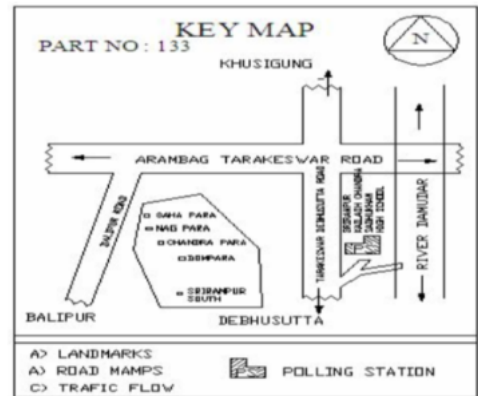

নির্বাচক তালিকা 2026 S25 পশ্চিমবঙ্গ

বিধানসভা নির্বাচনক্ষেত্রের নং, নাম ও সংরক্ষণের স্থিতি : 199 - পুরশুড়া (সাধারণ)		অংশ নং : 134			
বিধানসভা নির্বাচনক্ষেত্রটি যে লোকসভা নির্বাচনক্ষেত্রের / ক্ষেত্রসমূহের অন্তর্ভুক্ত তার নং, নাম ও সংরক্ষণ স্থিতি : 29 - আরামবাগ (তপশীলি জাতি)					
1. সংশোধনের পূর্ণ বিবরণ					
সংশোধনের বৎসর :	2026	নির্বাচক তালিকার পরিচিতি :			
ভিত্তি তারিখ :	01-01-2026	বিশেষ নিবিড় সংশোধনী ২০২৬-এর চূড়ান্ত ভোটার তালিকা			
সংশোধনের প্রকৃতি :	বিশেষ নিবিড় সংশোধনী 2026				
প্রকাশনার তারিখ :	28-02-2026				
2. অংশ ও নির্বাচনী এলাকার পূর্ণ বিবরণ :					
অংশের ভাগ নং ও নাম :					
1-শ্রীরামপুর-এর সাহা,চন্দ্র,নাগ ও ডোমপাড়া		প্রধান শহর/গ্রাম : শ্রীরামপুর			
2-শ্রীরামপুর-এর দক্ষিণপাড়া		ওয়ার্ড :			
		থানা : পুরশুড়া			
		গ্রাম পঞ্চগায়েত : শ্রীরামপুর			
		ব্লক : পুরশুড়া			
		মহকুমা : আরামবাগ			
		জেলা : হুগলী			
		পিন : 712401			
3. ভোট গ্রহন কেন্দ্রের পূর্ণ বিবরণ :					
ভোট গ্রহন কেন্দ্রের নং, নাম :		ভোট গ্রহন কেন্দ্রের শ্রেণী :		গ্রামীণ	
134 - কৈলাস চন্দ্র সাধুখাঁ হাই স্কুল		এই অংশে সহায়ক ভোটগ্রহন কেন্দ্রের সংখ্যা :		0	
ভোট গ্রহন কেন্দ্রের ঠিকানা :					
কৈলাস চন্দ্র সাধুখাঁ হাই স্কুল, রুম-১, শ্রীরামপুর					
4. নির্বাচকের সংখ্যা :					
প্রথম ক্রমিক নং	শেষ ক্রমিক নং	মোট সংখ্যা			
		পুরুষ	মহিলা	তৃতীয় লিঙ্গ	মোট
1	889	446	441	0	887

নির্বাচক নিবন্ধন আধিকারিকের স্বাক্ষর

Nazri Naksha

Google Map View

Polling Station Building Front View

Polling Station Front View

Cad View

Key MAP View

বিধানসভা নির্বাচনক্ষেত্রের নং, নাম : 199-পুরশুড়া
ভাগ নং, নাম : 1-শ্রীরামপুর-এর সাহা, চন্দ্র, নাগ ও ডোমপাড়া