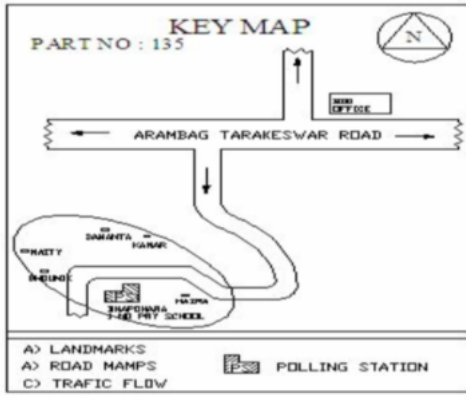

নির্বাচক নিবন্ধন আধিকারিকের স্বাক্ষর

Nazri Naksha

Google Map View

Polling Station Building Front View

Polling Station Front View

Cad View

Key MAP View

বিধানসভা নির্বাচনক্ষেত্রের নং, নাম : 199-পুরশুড়া  
ভাগ নং, নাম : 1-শ্রীরামপুর-এর খাড়া,মাইতি,সামন্ত,পাত্র,কাঁড়ার,ভৌমিক ও হাজরা পাড়া .