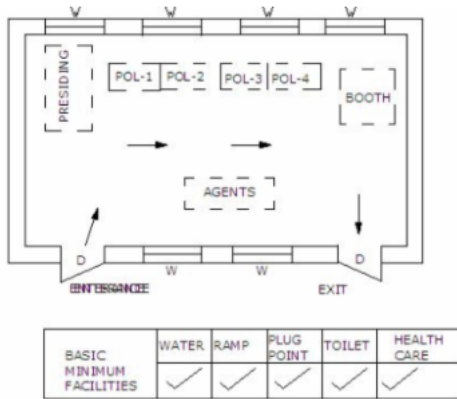

নির্বাচক নিবন্ধন আধিকারিকের স্বাক্ষর

Nazri Naksha

Google Map View

Polling Station Building Front View

Polling Station Front View

Cad View

Key MAP View

বিধানসভা নির্বাচনক্ষেত্রের নং, নাম : 199-পুরশুড়া
ভাগ নং, নাম : 1-শ্রীরামপুর-এর উত্তর গুছাইত,ঘোষ,মুলো