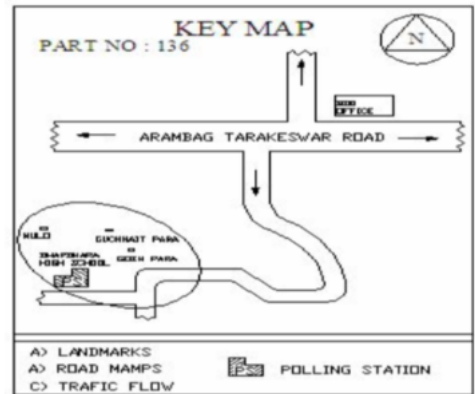

নির্বাচক নিবন্ধন আধিকারিকের স্বাক্ষর

Nazri Naksha

Google Map View

Polling Station Building Front View

Polling Station Front View

Cad View

Key MAP View

বিধানসভা নির্বাচনক্ষেত্রের নং, নাম : 199-পুরশুড়া
ভাগ নং, নাম : 1-শ্রীরামপুর-এর উত্তর গুছাইত,ঘোষ,মুলো