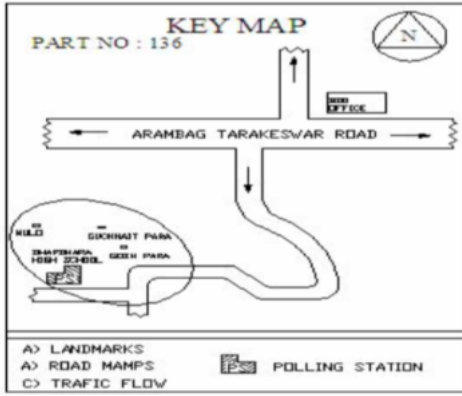

নির্বাচক নিবন্ধন আধিকারিকের স্বাক্ষর

Nazri Naksha

Google Map View

Polling Station Building Front View

Polling Station Front View

Cad View

Key MAP View

বিধানসভা নির্বাচনক্ষেত্রের নং, নাম : 199-পুরশুড়া
ভাগ নং, নাম : 1-শ্রীরামপুর-এর উত্তর গুছাইত,ঘোষ,মুলো