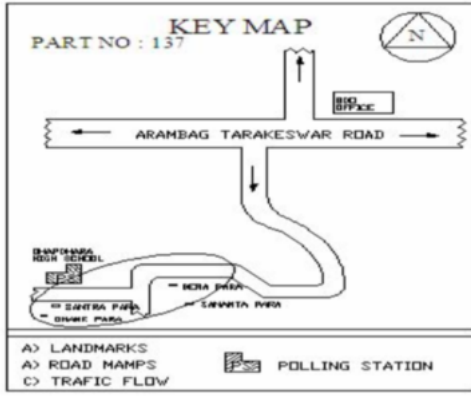

Nazri Naksha