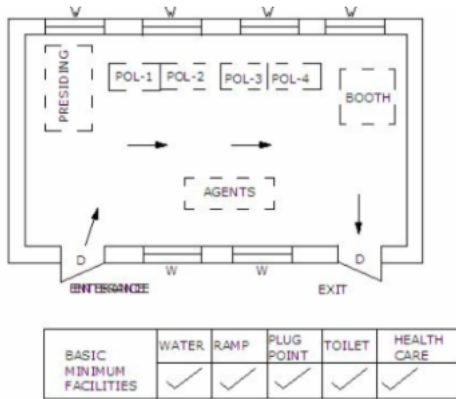

নির্বাচক নিবন্ধন আধিকারিকের স্বাক্ষর

Nazri Naksha

Google Map View

Polling Station Building Front View

Polling Station Front View

Cad View

Key MAP View

বিধানসভা নির্বাচনক্ষেত্রের নং, নাম : 199-পুরশুড়া  
ভাগ নং, নাম : 1-শ্রীরামপুর-এর ধাপধাড়া,সাঁতরা,ধঁক,পূর্ব বেরা,সরকার ও সামন্ত পাড়া .