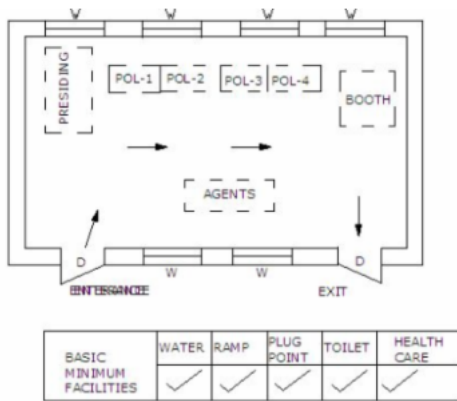

নির্বাচক নিবন্ধন আধিকারিকের স্বাক্ষর

Nazri Naksha

Google Map View

Polling Station Building Front View

Polling Station Front View

Cad View

Key MAP View

বিধানসভা নির্বাচনক্ষেত্রের নং, নাম : 199-পুরশুড়া
ভাগ নং, নাম : 1-বলরামপুর এর সামন্ত,পোড়েল,মায়া,ভুক্ত পাড়া