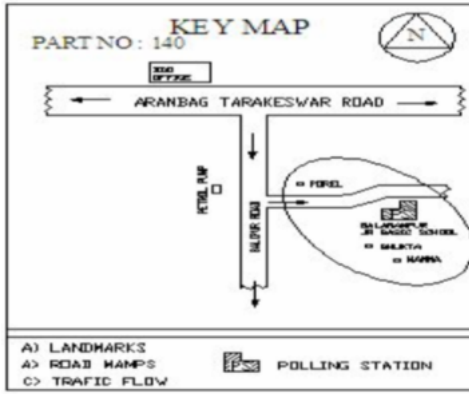

Nazri Naksha