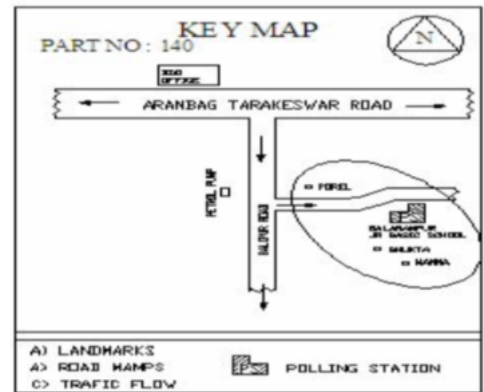

নির্বাচক নিবন্ধন আধিকারিকের স্বাক্ষর

Nazri Naksha

Google Map View

Polling Station Building Front View

Polling Station Front View

Cad View

Key MAP View

বিধানসভা নির্বাচনক্ষেত্রের নং, নাম : 199-পুরশুড়া
ভাগ নং, নাম : 1-বলরামপুর এর সামন্ত,পোড়েল,মায়া,ভুক্ত পাড়া