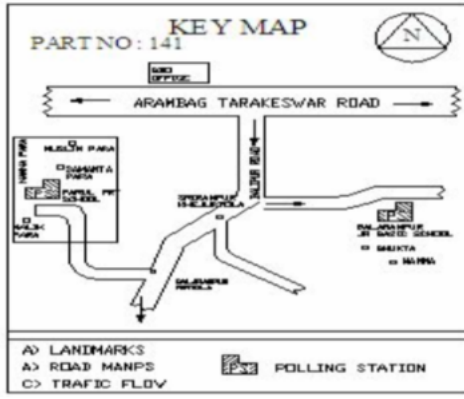

নির্বাচক নিবন্ধন আধিকারিকের স্বাক্ষর

Nazri Naksha

Google Map View

Polling Station Building Front View

Polling Station Front View

Cad View

Key MAP View

বিধানসভা নির্বাচনক্ষেত্রের নং, নাম : 199-পুরশুড়া  
ভাগ নং, নাম : 1-পারুল-এর উত্তর,মালিক,সামন্ত,মালা ও মুসলমানপাড়া মৌজার সমগ্র অংশ