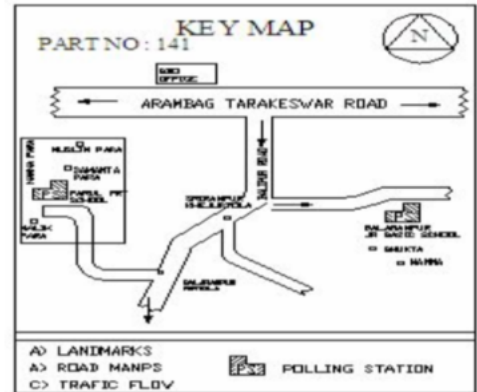

নির্বাচক নিবন্ধন আধিকারিকের স্বাক্ষর

Nazri Naksha

Google Map View

Polling Station Building Front View

Polling Station Front View

Cad View

Key MAP View

বিধানসভা নির্বাচনক্ষেত্রের নং, নাম : 199-পুরশুড়া  
ভাগ নং, নাম : 1-পারুল-এর উত্তর,মালিক,সামন্ত,মালা ও মুসলমানপাড়া মৌজার সমগ্র অংশ