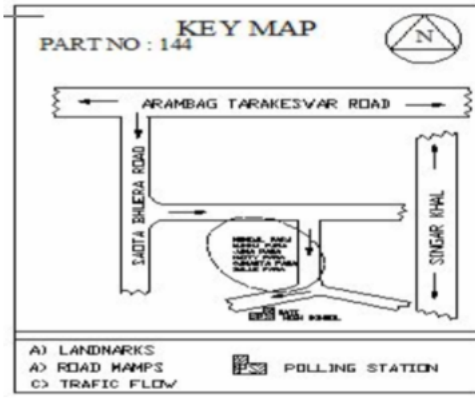

নির্বাচক তালিকা 2026 S25 পশ্চিমবঙ্গ

বিধানসভা নির্বাচনক্ষেত্রের নং, নাম ও সংরক্ষণের স্থিতি : 199 - পুরশুড়া (সাধারণ)		অংশ নং : 145			
বিধানসভা নির্বাচনক্ষেত্রটি যে লোকসভা নির্বাচনক্ষেত্রের / ক্ষেত্রসমূহের অন্তর্ভুক্ত তার নং, নাম ও সংরক্ষণ স্থিতি : 29 - আরামবাগ (তপশীলি জাতি)					
1. সংশোধনের পূর্ণ বিবরণ					
সংশোধনের বৎসর :	2026	নির্বাচক তালিকার পরিচিতি :			
ভিত্তি তারিখ :	01-01-2026	বিশেষ নিবিড় সংশোধনী ২০২৬-এর চূড়ান্ত ভোটার তালিকা			
সংশোধনের প্রকৃতি :	বিশেষ নিবিড় সংশোধনী 2026				
প্রকাশনার তারিখ :	28-02-2026				
2. অংশ ও নির্বাচনী এলাকার পূর্ণ বিবরণ :					
অংশের ভাগ নং ও নাম :					
1-হাটী-এর মণ্ডল,সাম্মা,জানা,মাইতি,সামন্ত ও দোলুইপাড়া .					
2-হাটী-এর পশ্চিমাংশ					
		প্রধান শহর/গ্রাম	: হাটী		
		ওয়ার্ড	:		
		থানা	: পুরশুড়া		
		গ্রাম পঞ্চায়েত	: শ্রীরামপুর		
		ব্লক	: পুরশুড়া		
		মহকুমা	: আরামবাগ		
		জেলা	: হুগলী		
		পিন	: 712415		
3. ভোট গ্রহন কেন্দ্রের পূর্ণ বিবরণ :					
ভোট গ্রহন কেন্দ্রের নং, নাম :		ভোট গ্রহন কেন্দ্রের শ্রেণী :		গ্রামীণ	
145 - হাটী উচ্চ বিদ্যালয়		এই অংশে সহায়ক ভোটগ্রহন কেন্দ্রের সংখ্যা		0	
ভোট গ্রহন কেন্দ্রের ঠিকানা :		:			
হাটী উচ্চ বিদ্যালয়, -রুম-১, হাটী					
4. নির্বাচকের সংখ্যা :					
প্রথম ক্রমিক নং	শেষ ক্রমিক নং	মোট সংখ্যা			
		পুরুষ	মহিলা	তৃতীয় লিঙ্গ	মোট
1	911	443	460	0	903

নির্বাচক নিবন্ধন আধিকারিকের স্বাক্ষর

Nazri Naksha

Google Map View

Polling Station Building Front View

Polling Station Front View

Cad View

Key MAP View

বিধানসভা নির্বাচনক্ষেত্রের নং, নাম : 199-পুরশুড়া
ভাগ নং, নাম : 1-হাটী-এর মণ্ডল,মাম্মা,জানা,মাইতি,সামস্ত ও দোলুইপাড়া।