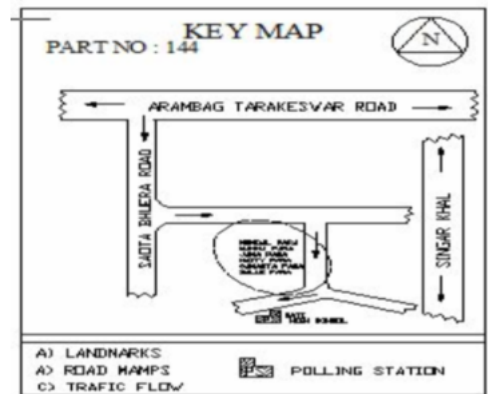

নির্বাচক নিবন্ধন আধিকারিকের স্বাক্ষর

Nazri Naksha

Google Map View

Polling Station Building Front View

Polling Station Front View

Cad View

Key MAP View

বিধানসভা নির্বাচনক্ষেত্রের নং, নাম : 199-পুরশুড়া
ভাগ নং, নাম : 1-হাটী-এর মণ্ডল,মাম্মা,জানা,মাইতি,সামস্ত ও দোলুইপাড়া।