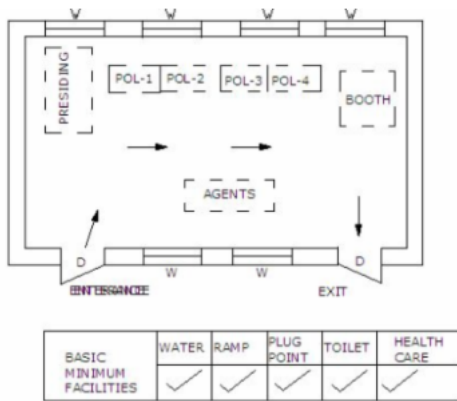

নির্বাচক নিবন্ধন আধিকারিকের স্বাক্ষর

Nazri Naksha

Google Map View

Polling Station Building Front View

Polling Station Front View

Cad View

Key MAP View

বিধানসভা নির্বাচনক্ষেত্রের নং, নাম : 199-পুরশুড়া
ভাগ নং, নাম : 1-হাটী-এর মণ্ডল,মাম্মা,জানা,মাইতি,সামস্ত ও দোলুইপাড়া।