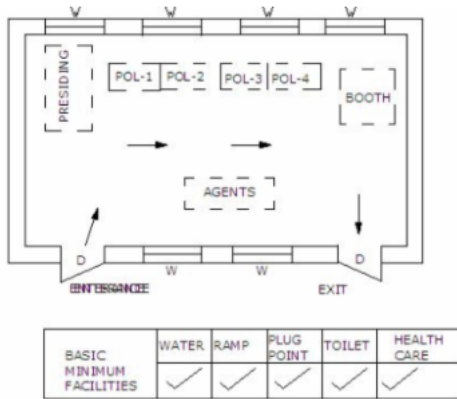

নির্বাচক নিবন্ধন আধিকারিকের স্বাক্ষর

Nazri Naksha

Google Map View

Polling Station Building Front View

Polling Station Front View

Cad View

Key MAP View

বিধানসভা নির্বাচনক্ষেত্রের নং, নাম : 199-পুরশুড়া  
ভাগ নং, নাম : 1-ভুঁয়েড়া-এর পূর্বাংশ হাজরা, মুখার্জী, কুমার, দাস, কুলি, সরকার ও রায়পাড়া।