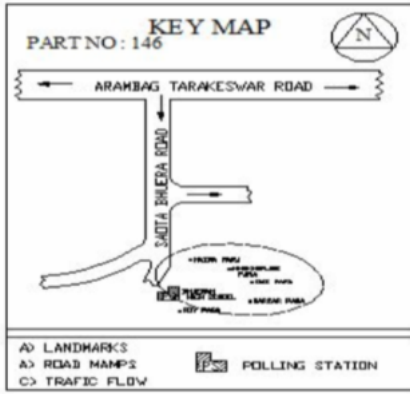

নির্বাচক নিবন্ধন আধিকারিকের স্বাক্ষর

Nazri Naksha

Google Map View

Polling Station Building Front View

Polling Station Front View

Cad View

Key MAP View

বিধানসভা নির্বাচনক্ষেত্রের নং, নাম : 199-পুরশুড়া  
ভাগ নং, নাম : 1-ভুঁয়েড়া-এর পূর্বাংশ হাজরা, মুখার্জী, কুমার, দাস, কুলি, সরকার ও রায়পাড়া।