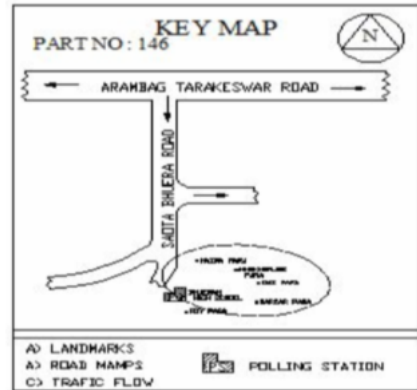

নির্বাচক নিবন্ধন আধিকারিকের স্বাক্ষর

Nazri Naksha

Google Map View

Polling Station Building Front View

Polling Station Front View

Cad View

Key MAP View

বিধানসভা নির্বাচনক্ষেত্রের নং, নাম : 199-পুরশুড়া  
ভাগ নং, নাম : 1-ভুঁয়েড়া-এর পূর্বাংশ হাজরা, মুখার্জী, কুমার, দাস, কুলি, সরকার ও রায়পাড়া।