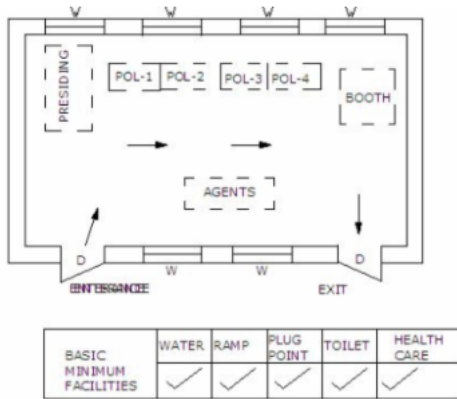

নির্বাচক নিবন্ধন আধিকারিকের স্বাক্ষর

Nazri Naksha

Google Map View

Polling Station Building Front View

Polling Station Front View

Cad View

Key MAP View

1	WB/28/192/468194	ফটো উপলব্ধ	2	AYC1767771	ফটো উপলব্ধ	3	KYW1306711	ফটো উপলব্ধ
নাম : শ্রীকান্ত কারক পিতার নাম: কাজল কারক বাড়ির নং : n0090 বয়স : 59 লিঙ্গ : পুরুষ			নাম : কালীচরন কারক পিতার নাম: শ্রীকান্ত কারক বাড়ির নং : n0090 বয়স : 31 লিঙ্গ : পুরুষ			নাম : বেচী কারক স্বামীর নাম: শ্রীকান্ত কারক বাড়ির নং : n0090 বয়স : 52 লিঙ্গ : মহিলা		
4	AYC2296077	ফটো উপলব্ধ	5	AYC1972736	ফটো উপলব্ধ	6	AYC1633965	ফটো উপলব্ধ
নাম : সৌরভ কারক পিতার নাম: শ্রীকান্ত কারক বাড়ির নং : N0090 বয়স : 24 লিঙ্গ : পুরুষ			নাম : ইন্দ্রজিৎ কারক পিতার নাম: শ্রীকান্ত কারক বাড়ির নং : n0090 বয়স : 27 লিঙ্গ : পুরুষ			নাম : সুশান্ত খাঁ পিতার নাম: উত্তম খাঁ বাড়ির নং : n0005 বয়স : 32 লিঙ্গ : পুরুষ		
7	AYC2575165	ফটো উপলব্ধ	8	AYC2479277	ফটো উপলব্ধ	9	AYC2502458	ফটো উপলব্ধ
নাম : পূর্ণিমা সাঁতরা স্বামীর নাম: সুশান্ত খাঁ বাড়ির নং : 051 এন বয়স : 21 লিঙ্গ : মহিলা			নাম : চন্দন খাঁ পিতার নাম: মৃত্যুঞ্জয় খাঁ বাড়ির নং : এন0036 বয়স : 22 লিঙ্গ : পুরুষ			নাম : মিনা খাঁ স্বামীর নাম: সৌমেন খাঁ বাড়ির নং : এন0005 বয়স : 26 লিঙ্গ : মহিলা		
10	AYC2563922	ফটো উপলব্ধ	11	AYC2410843	ফটো উপলব্ধ	12	AYC1808674	ফটো উপলব্ধ
নাম : সুমনা খাঁ স্বামীর নাম: সঞ্জিত খাঁ বাড়ির নং : এন0005 বয়স : 22 লিঙ্গ : মহিলা			নাম : শিউলী খাঁ স্বামীর নাম: তরুন খাঁ বাড়ির নং : এন0005 বয়স : 23 লিঙ্গ : মহিলা			নাম : অষ্টী খাঁ স্বামীর নাম: খোকন খাঁ বাড়ির নং : n0036 বয়স : 29 লিঙ্গ : মহিলা		
13	KYW2337517	ফটো উপলব্ধ	14	KYW1306232	ফটো উপলব্ধ	15	AYC1330489	ফটো উপলব্ধ
নাম : লতা খাঁ পিতার নাম: কার্তিক খাঁ বাড়ির নং : n0036 বয়স : 40 লিঙ্গ : মহিলা			নাম : কার্তিক খাঁ পিতার নাম: কালীপদ বাড়ির নং : n0036 বয়স : 46 লিঙ্গ : পুরুষ			নাম : গনেশ খাঁ পিতার নাম: কালীপদ খাঁ বাড়ির নং : n0036 বয়স : 38 লিঙ্গ : পুরুষ		
16	KYW1460583	ফটো উপলব্ধ	17	WB/28/192/468380	ফটো উপলব্ধ	18	AYC1591783	ফটো উপলব্ধ
নাম : মনিকারানী খাঁ স্বামীর নাম: মৃত্যুঞ্জয় খাঁ বাড়ির নং : n0036 বয়স : 45 লিঙ্গ : মহিলা			নাম : মৃত্যুঞ্জয় খাঁ পিতার নাম: কালীপদ খাঁ বাড়ির নং : n0036 বয়স : 51 লিঙ্গ : পুরুষ			নাম : চন্ডীচরন খাঁ পিতার নাম: উত্তম খাঁ বাড়ির নং : n0036 বয়স : 32 লিঙ্গ : পুরুষ		
19	WB/28/192/468560	ফটো উপলব্ধ	20	WB/28/192/468500	ফটো উপলব্ধ	21	AYC1494293	ফটো উপলব্ধ
নাম : জ্যোৎস্না খাঁ স্বামীর নাম: উত্তম খাঁ বাড়ির নং : n0036 বয়স : 52 লিঙ্গ : মহিলা			নাম : উত্তম খাঁ পিতার নাম: কালীপদ খাঁ বাড়ির নং : n0036 বয়স : 55 লিঙ্গ : পুরুষ			নাম : বাসন্তী খাঁ স্বামীর নাম: অনুপ কুমার খাঁ বাড়ির নং : n0035 বয়স : 36 লিঙ্গ : মহিলা		
22	KYW1461730	ফটো উপলব্ধ	23	AYC1559848	ফটো উপলব্ধ	24	WB/28/192/468561	ফটো উপলব্ধ
নাম : অনুপ কুমার খাঁ পিতার নাম: আনন্দ খাঁ বাড়ির নং : n0035 বয়স : 44 লিঙ্গ : পুরুষ			নাম : বিজয় খাঁ পিতার নাম: অশোক খাঁ বাড়ির নং : n0035 বয়স : 34 লিঙ্গ : পুরুষ			নাম : ডলি খাঁ স্বামীর নাম: অশোক খাঁ বাড়ির নং : n0035 বয়স : 55 লিঙ্গ : মহিলা		
25	WB/28/192/468201	ফটো উপলব্ধ	26	WB/28/192/468532	ফটো উপলব্ধ	27	WB/28/192/468501	ফটো উপলব্ধ
নাম : অশোক খাঁ পিতার নাম: ভুতনাথ খাঁ বাড়ির নং : n0035 বয়স : 61 লিঙ্গ : পুরুষ			নাম : অঞ্জলী খাঁ স্বামীর নাম: নবকুমার খাঁ বাড়ির নং : n0035 বয়স : 68 লিঙ্গ : মহিলা			নাম : নবকুমার খাঁ পিতার নাম: ভুতনাথ খাঁ বাড়ির নং : n0035 বয়স : 75 লিঙ্গ : পুরুষ		
28	AYC1310200	ফটো উপলব্ধ	29	WB/28/192/468659	ফটো উপলব্ধ	30	AYC1633932	ফটো উপলব্ধ
নাম : সরস্বতী খাঁ স্বামীর নাম: তপন খাঁ বাড়ির নং : n0034 বয়স : 36 লিঙ্গ : মহিলা			নাম : তপন খাঁ পিতার নাম: কানন খাঁ বাড়ির নং : n0034 বয়স : 52 লিঙ্গ : পুরুষ			নাম : তন্ময় খাঁ পিতার নাম: লক্ষীকান্ত খাঁ বাড়ির নং : n0034 বয়স : 32 লিঙ্গ : পুরুষ		