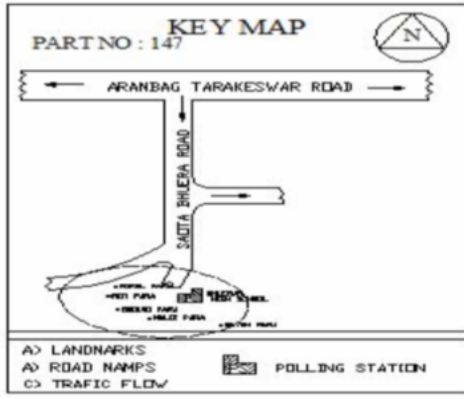

Nazri Naksha