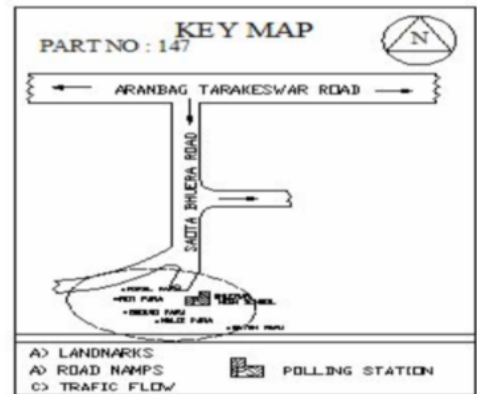

Key MAP View