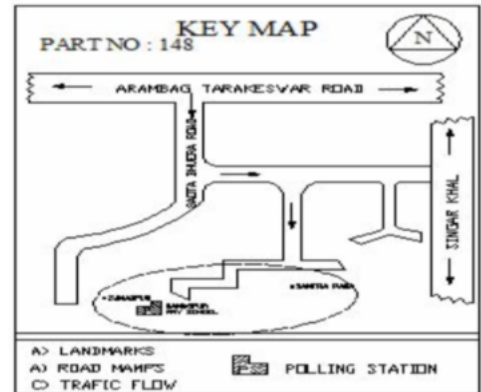

নির্বাচক নিবন্ধন আধিকারিকের স্বাক্ষর

Nazri Naksha

Google Map View

Polling Station Building Front View

Polling Station Front View

Cad View

Key MAP View

বিধানসভা নির্বাচনক্ষেত্রের নং, নাম : 199-পুরশুড়া
ভাগ নং, নাম : 1-সমসপুর-এর সমগ্র সমসপুর