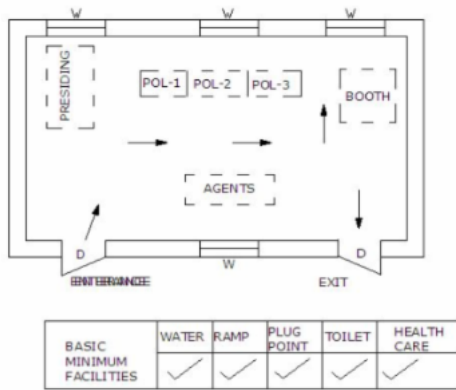

নির্বাচক নিবন্ধন আধিকারিকের স্বাক্ষর

Nazri Naksha

Google Map View

Polling Station Building Front View

Polling Station Front View

Cad View

Key MAP View

বিধানসভা নির্বাচনক্ষেত্রের নং, নাম : 199-পুরশুড়া
ভাগ নং, নাম : 1-সমসপুর-এর সমগ্র সমসপুর