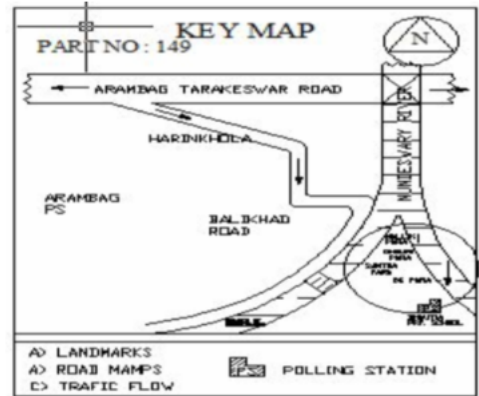

নির্বাচক নিবন্ধন আধিকারিকের স্বাক্ষর

Nazri Naksha

Google Map View

Polling Station Building Front View

Polling Station Front View

Cad View

Key MAP View

বিধানসভা নির্বাচনক্ষেত্রের নং, নাম : 199-পুরশুড়া  
ভাগ নং, নাম : 1-ভেঁউটিয়া-এর উত্তরে মল্লিক,ঘোড়াই,সাঁতরা,মোল্লা,সেখ পাড়া।