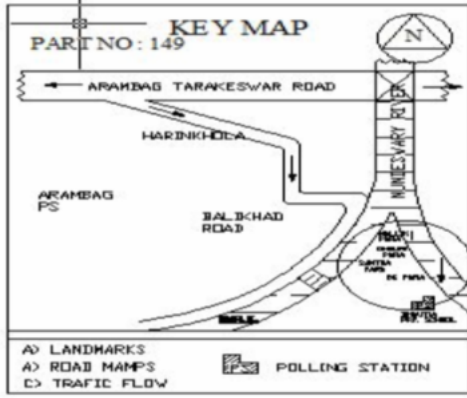

নির্বাচক নিবন্ধন আধিকারিকের স্বাক্ষর

Nazri Naksha

Google Map View

Polling Station Building Front View

Polling Station Front View

Cad View

Key MAP View

বিধানসভা নির্বাচনক্ষেত্রের নং, নাম : 199-পুরশুড়া  
ভাগ নং, নাম : 1-ভেঁউটিয়া-এর উত্তরে মল্লিক,ঘোড়াই,সাঁতরা,মোল্লা,সেখ পাড়া।