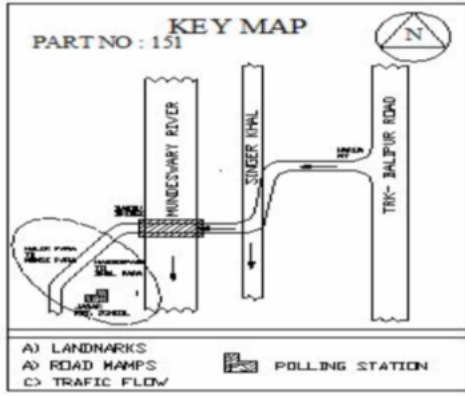

Nazri Naksha