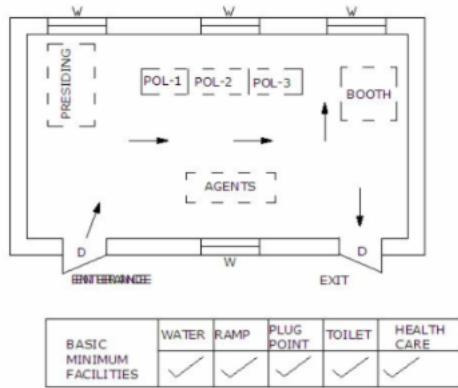

নির্বাচক নিবন্ধন আধিকারিকের স্বাক্ষর

Nazri Naksha

Google Map View

Polling Station Building Front View

Polling Station Front View

Cad View

Key MAP View

1	AYC1724087	ফটো উপলব্ধ	2	KYW2242402	ফটো উপলব্ধ	3	KYW2242394	ফটো উপলব্ধ
নাম : মুন্সী মহিদুল ইসলাম পিতার নাম: মুন্সী নজরুল ইসলাম বাড়ির নং : n0062 বয়স : 31 লিঙ্গ : পুরুষ			নাম : ওয়াসিম রাজা মল্লিক পিতার নাম: সাহালম মল্লিক বাড়ির নং : n0078 বয়স : 40 লিঙ্গ : পুরুষ			নাম : ফরিদা বেগম মল্লিক স্বামীর নাম: জাহির আব্বাস মল্লিক বাড়ির নং : n0078 বয়স : 40 লিঙ্গ : মহিলা		
4	KYW1325604	ফটো উপলব্ধ	5	KYW2241909	ফটো উপলব্ধ	6	WB/28/192/477122	ফটো উপলব্ধ
নাম : জাহির আব্বাস মল্লিক পিতার নাম: সাহালম মল্লিক বাড়ির নং : n0078 বয়স : 51 লিঙ্গ : পুরুষ			নাম : মুন্সী আজমিরা বেগম স্বামীর নাম: মুন্সী আসাদুল হক বাড়ির নং : n0052 বয়স : 47 লিঙ্গ : মহিলা			নাম : মুনসীমানোয়ার বেগম স্বামীর নাম: মুনসী জিয়াহক বাড়ির নং : n0052 বয়স : 71 লিঙ্গ : মহিলা		
7	AYC1560739	ফটো উপলব্ধ	8	KYW2241990	ফটো উপলব্ধ	9	AYC1634666	ফটো উপলব্ধ
নাম : মুন্সী সবেলী রেহানা স্বামীর নাম: মুন্সী আবু নাসের বাড়ির নং : n0050 বয়স : 34 লিঙ্গ : মহিলা			নাম : মুন্সী আবু বাসার পিতার নাম: মুন্সী একরামুল হক বাড়ির নং : n0050 বয়স : 44 লিঙ্গ : পুরুষ			নাম : মুন্সী গুলসোনারা বেগম স্বামীর নাম: মুন্সী মহঃ আজিদ বাড়ির নং : n0048 বয়স : 32 লিঙ্গ : মহিলা		
10	AYC1560747	ফটো উপলব্ধ	11	AYC1560556	ফটো উপলব্ধ	12	AYC1724095	ফটো উপলব্ধ
নাম : মহম্মদ আজিদ মুন্সী পিতার নাম: সাহাবুদ্দিন মুন্সী বাড়ির নং : n0048 বয়স : 35 লিঙ্গ : পুরুষ			নাম : আহিয়া মুন্সি পিতার নাম: আনসার আলি মুন্সি বাড়ির নং : n0043 বয়স : 33 লিঙ্গ : পুরুষ			নাম : মুন্সী নবাব হোসেন পিতার নাম: মুন্সী আনসার আলি বাড়ির নং : n0043 বয়স : 37 লিঙ্গ : পুরুষ		
13	WB/28/192/477286	ফটো উপলব্ধ	14	AYC1310754	ফটো উপলব্ধ	15	AYC2144400	ফটো উপলব্ধ
নাম : মুনসীরুফিয়া বেগম স্বামীর নাম: মুনসীরজুয়ান বাড়ির নং : n0043 বয়স : 56 লিঙ্গ : মহিলা			নাম : মুন্সী মনিরুদ্দিন পিতার নাম: মুন্সী আলিবদ্দিন বাড়ির নং : n0041 বয়স : 36 লিঙ্গ : পুরুষ			নাম : আলিবদ্দিন মুন্সী পিতার নাম: ওসিমুদ্দিন মুন্সী বাড়ির নং : n0041 বয়স : 67 লিঙ্গ : পুরুষ		
16	KYW2417855	ফটো উপলব্ধ	17	AYC1560549	ফটো উপলব্ধ	18	AYC1400522	ফটো উপলব্ধ
নাম : হোসনারা বেগম মুনসী স্বামীর নাম: নাসিরুদ্দিন মুনসী বাড়ির নং : n0038 বয়স : 54 লিঙ্গ : মহিলা			নাম : মারুফা বেগম স্বামীর নাম: মুন্সী আহিয়া বাড়ির নং : n0037 বয়স : 34 লিঙ্গ : মহিলা			নাম : মুন্সী রুমজান আলি পিতার নাম: মুন্সী সহিদ আলি বাড়ির নং : n0071 বয়স : 34 লিঙ্গ : পুরুষ		
19	WB/28/192/477420	ফটো উপলব্ধ	20	AYC1809722	ফটো উপলব্ধ	21	WB/28/192/477060	ফটো উপলব্ধ
নাম : মুনসীমোসলেমা বেগম স্বামীর নাম: মুনসীসহিদ বাড়ির নং : n0071 বয়স : 58 লিঙ্গ : মহিলা			নাম : মুন্সী সাদ্দাম হোসেন পিতার নাম: মুন্সী জাকির হোসেন বাড়ির নং : n0070 বয়স : 30 লিঙ্গ : পুরুষ			নাম : মুনসীরওসনারা বেগম স্বামীর নাম: মুনসীজামালউদ্দিন বাড়ির নং : n0070 বয়স : 61 লিঙ্গ : মহিলা		
22	AYC1809771	ফটো উপলব্ধ	23	KYW1325364	ফটো উপলব্ধ	24	WB/28/192/477083	ফটো উপলব্ধ
নাম : তসলিমা খাতুন মায়ের নাম: রাজিয়া বেগম বাড়ির নং : n0069 বয়স : 33 লিঙ্গ : মহিলা			নাম : রাজিয়া বেগম স্বামীর নাম: মুন্সী হানিফ বাড়ির নং : n0069 বয়স : 66 লিঙ্গ : মহিলা			নাম : মুনসীজাহেদা বেগম স্বামীর নাম: মুনসীতহিদ বাড়ির নং : n0068 বয়স : 61 লিঙ্গ : মহিলা		
25	AYC1634567	ফটো উপলব্ধ	26	WB/28/192/477417	ফটো উপলব্ধ	27	KYW1326289	ফটো উপলব্ধ
নাম : সেখ আজিম হোসেন পিতার নাম: সেখ মোশারফ হোসেন বাড়ির নং : n0098 বয়স : 32 লিঙ্গ : পুরুষ			নাম : সেখ মনিষা বেগম স্বামীর নাম: সেখ মোসারফ বাড়ির নং : n0098 বয়স : 66 লিঙ্গ : মহিলা			নাম : আসুরা বেগম স্বামীর নাম: মুনসীরেজাক বাড়ির নং : n0064 বয়স : 56 লিঙ্গ : মহিলা		
28	KYW1325729	ফটো উপলব্ধ	29	KYW1952357	ফটো উপলব্ধ	30	KYW1326248	ফটো উপলব্ধ
নাম : মুন্সী আব্দুল রেজাক পিতার নাম: মুন্সী আইনেল হক বাড়ির নং : n0064 বয়স : 61 লিঙ্গ : পুরুষ			নাম : মুন্সী জালাল উদ্দিন পিতার নাম: মুন্সী সাদেমানিক বাড়ির নং : n0058 বয়স : 44 লিঙ্গ : পুরুষ			নাম : মোসাম্মা আসমিনা বেগম স্বামীর নাম: মুন্সী রহিমউদ্দিন বাড়ির নং : n0058 বয়স : 46 লিঙ্গ : মহিলা		