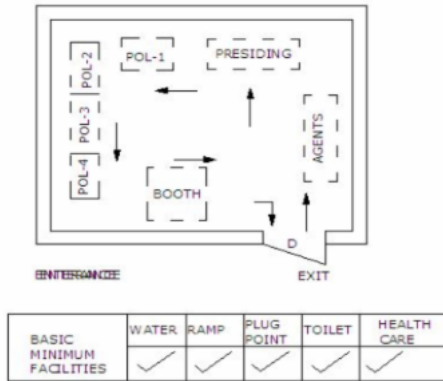

নির্বাচক নিবন্ধন আধিকারিকের স্বাক্ষর

Nazri Naksha

Google Map View

Polling Station Building Front View

Polling Station Front View

Cad View

Key MAP View

1 নাম : শংকর ধাড়া পিতার নাম: তিনকড়ি ধাড়া বাড়ির নং : n0023 বয়স : 66 লিঙ্গ : পুরুষ	AYC2209559 ফটো উপলব্ধ	2 নাম : অর্পন কুমার ধাড়া পিতার নাম: শংকর ধাড়া বাড়ির নং : n0023 বয়স : 27 লিঙ্গ : পুরুষ	AYC1974203 ফটো উপলব্ধ	3 নাম : সুলেখা ঘড়া স্বামীর নাম: নিশাদ ঘড়া বাড়ির নং : n0045 বয়স : 32 লিঙ্গ : মহিলা	AYC1893684 ফটো উপলব্ধ
4 নাম : তমাল ঘড়া পিতার নাম: চন্ডীচরণ ঘড়া বাড়ির নং : n0045 বয়স : 38 লিঙ্গ : পুরুষ	AYC1495647 ফটো উপলব্ধ	5 নাম : নিশাদ ঘোড়া পিতার নাম: চন্ডী চরণ ঘোড়া বাড়ির নং : n0045 বয়স : 34 লিঙ্গ : পুরুষ	AYC1401256 ফটো উপলব্ধ	6 নাম : মালতী ঘড়া স্বামীর নাম: চন্ডী ঘড়া বাড়ির নং : n0045 বয়স : 55 লিঙ্গ : মহিলা	WB/28/192/483126 ফটো উপলব্ধ
7 নাম : প্রদীপ জানা পিতার নাম: কার্তিক জানা বাড়ির নং : n0009 বয়স : 40 লিঙ্গ : পুরুষ	AYC0682666 ফটো উপলব্ধ	8 নাম : সুব্রত ধাড়া পিতার নাম: সুশীল ধাড়া বাড়ির নং : n0009 বয়স : 32 লিঙ্গ : পুরুষ	AYC1560986 ফটো উপলব্ধ	9 নাম : দেবব্রত ধাড়া পিতার নাম: সুশীল ধাড়া বাড়ির নং : n0009 বয়স : 34 লিঙ্গ : পুরুষ	AYC1560978 ফটো উপলব্ধ
10 নাম : চঞ্চলা ধাড়া স্বামীর নাম: সুশীল ধাড়া বাড়ির নং : n0009 বয়স : 51 লিঙ্গ : মহিলা	AYC2209609 ফটো উপলব্ধ	11 নাম : সুশীল ধাড়া পিতার নাম: ভানু ধাড়া বাড়ির নং : n0009 বয়স : 52 লিঙ্গ : পুরুষ	AYC2209591 ফটো উপলব্ধ	12 নাম : কার্তিক জানা পিতার নাম: ভুতনাথ জানা বাড়ির নং : n0009 বয়স : 67 লিঙ্গ : পুরুষ	WB/28/192/483169 ফটো উপলব্ধ
13 নাম : মিনতী জানা স্বামীর নাম: প্রদীপ জানা বাড়ির নং : n0009 বয়স : 33 লিঙ্গ : মহিলা	AYC1495670 ফটো উপলব্ধ	14 নাম : কনক জানা স্বামীর নাম: নিরঞ্জন জানা বাড়ির নং : n0078 বয়স : 80 লিঙ্গ : মহিলা	WB/28/192/483346 ফটো উপলব্ধ	15 নাম : প্রশান্ত জানা পিতার নাম: নিরঞ্জন জানা বাড়ির নং : n0078 বয়স : 46 লিঙ্গ : পুরুষ	KYW2243707 ফটো উপলব্ধ
16 নাম : সুজাতা জানা স্বামীর নাম: প্রশান্ত জানা বাড়ির নং : n0078 বয়স : 37 লিঙ্গ : মহিলা	KYW2416451 ফটো উপলব্ধ	17 নাম : সমর দোলুই পিতার নাম: কানাই দোলুই বাড়ির নং : n0043 বয়স : 51 লিঙ্গ : পুরুষ	KYW1325612 ফটো উপলব্ধ	18 নাম : আল্পনা দোলুই স্বামীর নাম: সমর দোলুই বাড়ির নং : n0043 বয়স : 50 লিঙ্গ : মহিলা	KYW1325620 ফটো উপলব্ধ
19 নাম : নিতাই দোলুই পিতার নাম: ফেলারাম দোলুই বাড়ির নং : n0194 বয়স : 60 লিঙ্গ : পুরুষ	KYW1327469 ফটো উপলব্ধ	20 নাম : কাঞ্চন দোলুই স্বামীর নাম: ফেলারাম দোলুই বাড়ির নং : n0194 বয়স : 79 লিঙ্গ : মহিলা	KYW1326610 ফটো উপলব্ধ	21 নাম : রঞ্জনা সিং স্বামীর নাম: দেবদাস সিং বাড়ির নং : n0194 বয়স : 49 লিঙ্গ : মহিলা	KYW2416428 ফটো উপলব্ধ
22 নাম : রুপা দোলুই স্বামীর নাম: নিতাই দোলুই বাড়ির নং : n0194 বয়স : 52 লিঙ্গ : মহিলা	KYW1326602 ফটো উপলব্ধ	23 নাম : প্রভাকর দোলুই পিতার নাম: নিতাই দোলুই বাড়ির নং : n0194 বয়স : 28 লিঙ্গ : পুরুষ	AYC1810209 ফটো উপলব্ধ	24 নাম : ভোলানাথ সিং স্বামীর নাম: রঞ্জনা সিং বাড়ির নং : এন0194 বয়স : 26 লিঙ্গ : পুরুষ	AYC2130797 ফটো উপলব্ধ
25 নাম : সুব্রত দোলুই পিতার নাম: সমর দোলুই বাড়ির নং : n0243 বয়স : 26 লিঙ্গ : পুরুষ	AYC2039568 ফটো উপলব্ধ	26 নাম : পাপিয়া দোলুই পিতার নাম: নিতাই দোলুই বাড়ির নং : এন0194 বয়স : 21 লিঙ্গ : মহিলা	AYC2557379 ফটো উপলব্ধ	27 নাম : সৌভিক ধাড়া পিতার নাম: অসিত ধাড়া বাড়ির নং : n0079 বয়স : 31 লিঙ্গ : পুরুষ	AYC1974328 ফটো উপলব্ধ
28 নাম : বাবলু কুমার ধাড়া পিতার নাম: জয়দেব ধাড়া বাড়ির নং : n0039 বয়স : 51 লিঙ্গ : পুরুষ	WB/28/192/483327 ফটো উপলব্ধ	29 নাম : কৌশিক ধাড়া পিতার নাম: অসিত ধাড়া বাড়ির নং : n0079 বয়স : 33 লিঙ্গ : পুরুষ	AYC1893452 ফটো উপলব্ধ	30 নাম : মঞ্জুশ্রী ধাড়া স্বামীর নাম: প্রতাপাদিত্য ধাড়া বাড়ির নং : n0231 বয়স : 30 লিঙ্গ : মহিলা	AYC1725811 ফটো উপলব্ধ