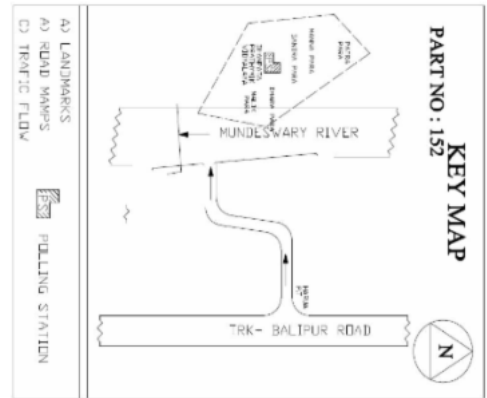

Key MAP View