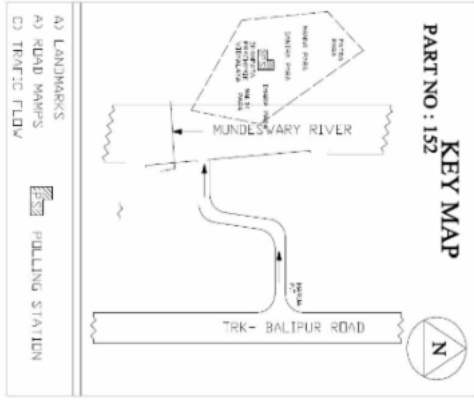

Nazri Naksha