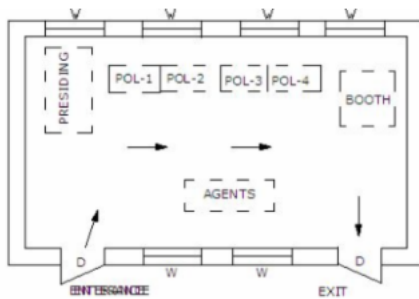

নির্বাচক নিবন্ধন আধিকারিকের স্বাক্ষর

Nazri Naksha

Polling Station Building Front View

Google Map View

Polling Station Front View

Cad View

BASIC MINIMUM FACILITIES	WATER	RAMP	PLUG POINT	TOILET	HEALTH CARE
	✓	✓	✓	✓	✓