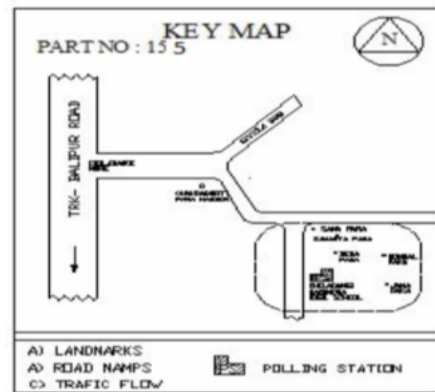

নির্বাচক নিবন্ধন আধিকারিকের স্বাক্ষর

Nazri Naksha

Google Map View

Polling Station Building Front View

Polling Station Front View

Cad View

Key MAP View

বিধানসভা নির্বাচনক্ষেত্রের নং, নাম : 199-পুরশুড়া
ভাগ নং, নাম : 1-চিলাডাঙ্গী সানা,সামন্ত,বেরা,মণ্ডল,মাইতি,জানাপাড়া