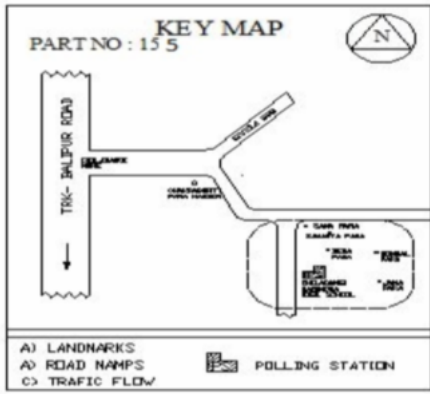

নির্বাচক নিবন্ধন আধিকারিকের স্বাক্ষর

Nazri Naksha

Google Map View

Polling Station Building Front View

Polling Station Front View

Cad View

Key MAP View

বিধানসভা নির্বাচনক্ষেত্রের নং, নাম : 199-পুরশুড়া
ভাগ নং, নাম : 1-চিলাডাঙ্গী সানা,সামন্ত,বেরা,মণ্ডল,মাইতি,জানাপাড়া