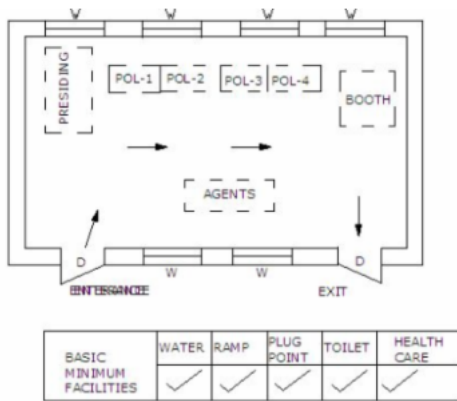

নির্বাচক নিবন্ধন আধিকারিকের স্বাক্ষর

Nazri Naksha

Google Map View

Polling Station Building Front View

Polling Station Front View

Cad View

Key MAP View

বিধানসভা নির্বাচনক্ষেত্রের নং, নাম : 199-পুরশুড়া
ভাগ নং, নাম : 1-চিলাডাঙ্গী সানা,সামন্ত,বেরা,মণ্ডল,মাইতি,জানাপাড়া