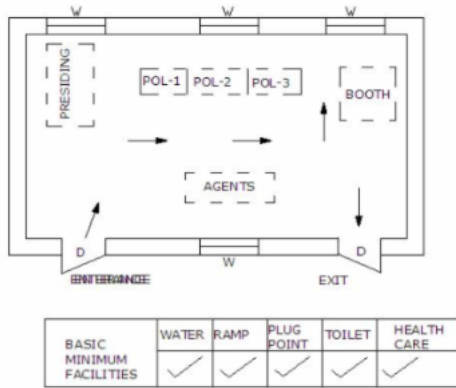

নির্বাচক নিবন্ধন আধিকারিকের স্বাক্ষর

Nazri Naksha

Google Map View

Polling Station Building Front View

Polling Station Front View

Cad View

Key MAP View

বিধানসভা নির্বাচনক্ষেত্রের নং, নাম : 199-পুরশুড়া
ভাগ নং, নাম : 1-চিলাডাঙ্গীর জানা,কলা,বেরা,চক্রবর্তী,কুণ্ড,বারিক,পাঁজাপাড়া