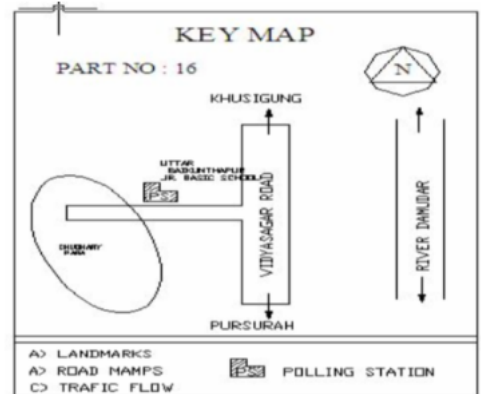

নির্বাচক নিবন্ধন আধিকারিকের স্বাক্ষর

Nazri Naksha

Google Map View

Polling Station Building Front View

Polling Station Front View

Cad View

Key MAP View

1 নাম : সোনালী আশ স্বামীর নাম: দেবনারায়ন আশ বাড়ির নং : n0005 বয়স : 39 লিঙ্গ : মহিলা	CKN2241941 ফটো উপলব্ধ	2 নাম : প্রশান্ত আশ পিতার নাম: জীবন আশ বাড়ির নং : n0004 বয়স : 53 লিঙ্গ : পুরুষ	CKN0073502 ফটো উপলব্ধ	3 নাম : বুবাই আশ পিতার নাম: প্রশান্ত আশ বাড়ির নং : n0004 বয়স : 32 লিঙ্গ : পুরুষ	AYC1600824 ফটো উপলব্ধ
4 নাম : মানসী আশ স্বামীর নাম: প্রশান্ত আশ বাড়ির নং : n0004 বয়স : 57 লিঙ্গ : মহিলা	CKN0073494 ফটো উপলব্ধ	5 নাম : শীলা আশ স্বামীর নাম: তরুণ কুমার আশ বাড়ির নং : n0003 বয়স : 49 লিঙ্গ : মহিলা	CKN2014439 ফটো উপলব্ধ	6 নাম : তরুণ আশ পিতার নাম: জীবন আশ বাড়ির নং : n0003 বয়স : 58 লিঙ্গ : পুরুষ	WB/28/185/042234 ফটো উপলব্ধ
7 নাম : জয়ন্ত আশ পিতার নাম: মনসারাম আশ বাড়ির নং : n0002 বয়স : 44 লিঙ্গ : পুরুষ	CKN1767300 ফটো উপলব্ধ	8 নাম : সবিতা আশ স্বামীর নাম: মনসা আশ বাড়ির নং : n0002 বয়স : 61 লিঙ্গ : মহিলা	WB/28/185/042226 ফটো উপলব্ধ	9 নাম : শর্মিষ্ঠা চেল স্বামীর নাম: সুজিতেন্দু বিকাশ চেল বাড়ির নং : n0001 বয়স : 44 লিঙ্গ : মহিলা	CKN1454578 ফটো উপলব্ধ
10 নাম : সুজিতেন্দু বিকাশ চেল পিতার নাম: মনিমোহন চেল বাড়ির নং : n0001 বয়স : 56 লিঙ্গ : পুরুষ	CKN0074062 ফটো উপলব্ধ	11 নাম : মনসারাম আশ পিতার নাম: জীবন আশ বাড়ির নং : n0001 বয়স : 65 লিঙ্গ : পুরুষ	WB/28/185/042237 ফটো উপলব্ধ	12 নাম : সুকুমার আশ পিতার নাম: রবীন্দ্রনাথ আশ বাড়ির নং : n0001 বয়স : 57 লিঙ্গ : পুরুষ	WB/28/185/042336 ফটো উপলব্ধ
13 নাম : কাকলী আশ স্বামীর নাম: সুকুমার আশ বাড়ির নং : n0001 বয়স : 49 লিঙ্গ : মহিলা	WB/28/185/570377 ফটো উপলব্ধ	14 নাম : কৃষ্ণা পাখিরা স্বামীর নাম: তাপস কুমার পাখিরা বাড়ির নং : n0001 বয়স : 44 লিঙ্গ : মহিলা	CKN1767367 ফটো উপলব্ধ	15 নাম : দেবনারায়ণ আশ পিতার নাম: শচীন্দ্রনাথ আশ বাড়ির নং : n0005 বয়স : 53 লিঙ্গ : পুরুষ	AYC2518793 ফটো উপলব্ধ
16 নাম : অনিষা চেল পিতার নাম: সুজিতেন্দু বিকাশ চেল বাড়ির নং : এন0001 বয়স : 23 লিঙ্গ : মহিলা	AYC2389906 ফটো উপলব্ধ	17 নাম : সৌরভ আশ পিতার নাম: সুকুমার আশ বাড়ির নং : N0001 বয়স : 24 লিঙ্গ : পুরুষ	AYC2259893 ফটো উপলব্ধ	18 নাম : অর্পিতা বারিক পিতার নাম: রঞ্জন বারিক বাড়ির নং : এন0031 বয়স : 25 লিঙ্গ : মহিলা	YCF2068088 ফটো উপলব্ধ
19 নাম : সন্দীপ কুমার খাঁ পিতার নাম: নন্দলাল খাঁ বাড়ির নং : n0014 বয়স : 53 লিঙ্গ : পুরুষ	WB/28/185/042233 ফটো উপলব্ধ	20 নাম : পূজা খাঁ স্বামীর নাম: স্বরূপ খাঁ বাড়ির নং : n0015 বয়স : 33 লিঙ্গ : মহিলা	AYC1945567 ফটো উপলব্ধ	21 নাম : সুশোভন খাঁ পিতার নাম: নির্মল কুমার খাঁ বাড়ির নং : n0011 বয়স : 29 লিঙ্গ : পুরুষ	AYC1776715 ফটো উপলব্ধ
22 নাম : মৌমিতা খাঁ স্বামীর নাম: সৌরভ খাঁ বাড়ির নং : n0144 বয়স : 32 লিঙ্গ : মহিলা	YCF1584374 ফটো উপলব্ধ	23 নাম : পল্লব কুমার খাঁ পিতার নাম: সুরজিৎ খাঁ বাড়ির নং : এন0007 বয়স : 21 লিঙ্গ : পুরুষ	AYC2555811 ফটো উপলব্ধ	24 নাম : শম্পা খাঁ স্বামীর নাম: কার্তিক খাঁ বাড়ির নং : n0015 বয়স : 32 লিঙ্গ : মহিলা	AYC1600774 ফটো উপলব্ধ
25 নাম : কার্তিক খাঁ পিতার নাম: দুলাল চন্দ্র খাঁ বাড়ির নং : n0015 বয়স : 44 লিঙ্গ : পুরুষ	CKN1456300 ফটো উপলব্ধ	26 নাম : শেফালী খাঁ স্বামীর নাম: তারক চন্দ্র খাঁ বাড়ির নং : n0013 বয়স : 59 লিঙ্গ : মহিলা	AYC2302446 ফটো উপলব্ধ	27 নাম : সুমন খাঁ পিতার নাম: নির্মল কুমার খাঁ বাড়ির নং : এন0011 বয়স : 23 লিঙ্গ : পুরুষ	AYC2390029 ফটো উপলব্ধ
28 নাম : সুমিত কুমার খাঁ পিতার নাম: রবীন্দ্রনাথ খাঁ বাড়ির নং : n0018 বয়স : 36 লিঙ্গ : পুরুষ	AYC1536416 ফটো উপলব্ধ	29 নাম : কৃষ্ণা খাঁ স্বামীর নাম: অমিত খাঁ বাড়ির নং : n0018 বয়স : 37 লিঙ্গ : মহিলা	AYC1536408 ফটো উপলব্ধ	30 নাম : অমিত খাঁ পিতার নাম: রবীন্দ্রনাথ খাঁ বাড়ির নং : n0018 বয়স : 38 লিঙ্গ : পুরুষ	AYC1471192 ফটো উপলব্ধ