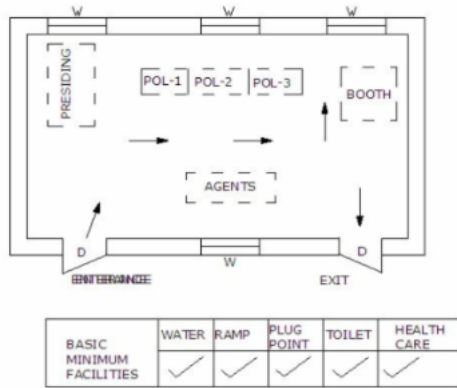

নির্বাচক নিবন্ধন আধিকারিকের স্বাক্ষর

Nazri Naksha

Google Map View

Polling Station Building Front View

Polling Station Front View

Cad View

Key MAP View

1	KYW1321504	নাম : ছায়া সামন্ত স্বামীর নাম: কাশীনাথ সামন্ত বাড়ির নং : n0077 বয়স : 47 লিঙ্গ : মহিলা	ফটো উপলব্ধ	2	AYC1976166	নাম : রাকেশ সামন্ত পিতার নাম: কাশীনাথ সামন্ত বাড়ির নং : n0077 বয়স : 27 লিঙ্গ : পুরুষ	ফটো উপলব্ধ	3	AYC1811959	নাম : দেবশ্রী সামন্ত স্বামীর নাম: প্রশান্ত সামন্ত বাড়ির নং : n0077 বয়স : 32 লিঙ্গ : মহিলা	ফটো উপলব্ধ
4	AYC2508364	নাম : রেয়া সামন্ত স্বামীর নাম: বিমল সামন্ত বাড়ির নং : এন0077 বয়স : 23 লিঙ্গ : মহিলা	ফটো উপলব্ধ	5	WB/28/192/495126	নাম : জয়দেব সামন্ত পিতার নাম: মদন সামন্ত বাড়ির নং : n0077 বয়স : 64 লিঙ্গ : পুরুষ	ফটো উপলব্ধ	6	WB/28/192/495179	নাম : রেখা সামন্ত স্বামীর নাম: জয়দেব সামন্ত বাড়ির নং : n0077 বয়স : 56 লিঙ্গ : মহিলা	ফটো উপলব্ধ
7	AYC0712794	নাম : শ্যামল সামন্ত পিতার নাম: জয়দেব সামন্ত বাড়ির নং : n0077 বয়স : 42 লিঙ্গ : পুরুষ	ফটো উপলব্ধ	8	AYC0712802	নাম : সুমিতা সামন্ত স্বামীর নাম: শ্যামল সামন্ত বাড়ির নং : n0077 বয়স : 40 লিঙ্গ : মহিলা	ফটো উপলব্ধ	9	AYC0712810	নাম : বিমল সামন্ত পিতার নাম: জয়দেব সামন্ত বাড়ির নং : n0077 বয়স : 38 লিঙ্গ : পুরুষ	ফটো উপলব্ধ
10	KYW1959642	নাম : সবিতা সামন্ত স্বামীর নাম: জগন্নাথ সামন্ত বাড়ির নং : n0077 বয়স : 46 লিঙ্গ : মহিলা	ফটো উপলব্ধ	11	WB/28/192/495166	নাম : সীতারানী সামন্ত স্বামীর নাম: শম্ভুনাথ সামন্ত বাড়ির নং : n0077 বয়স : 54 লিঙ্গ : মহিলা	ফটো উপলব্ধ	12	KYW1320787	নাম : অরুণ সামন্ত পিতার নাম: মদনমোহন সামন্ত বাড়ির নং : n0077 বয়স : 45 লিঙ্গ : পুরুষ	ফটো উপলব্ধ
13	AYC1403351	নাম : বুমা সামন্ত স্বামীর নাম: অরুণ সামন্ত বাড়ির নং : n0077 বয়স : 39 লিঙ্গ : মহিলা	ফটো উপলব্ধ	14	AYC1403344	নাম : প্রশান্ত সামন্ত পিতার নাম: শম্ভু সামন্ত বাড়ির নং : n0077 বয়স : 36 লিঙ্গ : পুরুষ	ফটো উপলব্ধ	15	KYW1321108	নাম : গোপাল কুঁতি পিতার নাম: গণেশ চন্দ্র কুঁতি বাড়ির নং : n0120 বয়স : 47 লিঙ্গ : পুরুষ	ফটো উপলব্ধ
16	WB/28/192/495050	নাম : তরুণ কুমার কুঁতি পিতার নাম: গোপাল কুঁতি বাড়ির নং : n0119 বয়স : 54 লিঙ্গ : পুরুষ	ফটো উপলব্ধ	17	AYC1311596	নাম : রিঙ্কু কুঁতি স্বামীর নাম: গোপাল কুঁতি বাড়ির নং : n0120 বয়স : 37 লিঙ্গ : মহিলা	ফটো উপলব্ধ	18	WB/28/192/495341	নাম : সুধমা কুঁতি স্বামীর নাম: গণেশ কুঁতি বাড়ির নং : n0120 বয়স : 66 লিঙ্গ : মহিলা	ফটো উপলব্ধ
19	WB/28/192/495279	নাম : গণেশ কুঁতি পিতার নাম: কিশোরী কুঁতি বাড়ির নং : n0120 বয়স : 75 লিঙ্গ : পুরুষ	ফটো উপলব্ধ	20	KYW2340578	নাম : মৌসুমী কুঁতি স্বামীর নাম: তরুণ কুঁতি বাড়ির নং : n0119 বয়স : 41 লিঙ্গ : মহিলা	ফটো উপলব্ধ	21	KYW1470178	নাম : মনিকা চক্রবর্তী স্বামীর নাম: নীরেন চক্রবর্তী বাড়ির নং : n0119 বয়স : 44 লিঙ্গ : মহিলা	ফটো উপলব্ধ
22	KYW2248268	নাম : দিলীপ চক্রবর্তী পিতার নাম: মধুসূদন চক্রবর্তী বাড়ির নং : n0119 বয়স : 49 লিঙ্গ : পুরুষ	ফটো উপলব্ধ	23	AYC1636687	নাম : সৌভিক কর পিতার নাম: কালোসোনা কর বাড়ির নং : N001 বয়স : 31 লিঙ্গ : পুরুষ	ফটো উপলব্ধ	24	AYC2294981	নাম : নয়নতারা কর স্বামীর নাম: সৌভিক কর বাড়ির নং : N001 বয়স : 25 লিঙ্গ : মহিলা	ফটো উপলব্ধ
25	WB/28/192/498694	নাম : সুধমা কর স্বামীর নাম: কালোসোনা কর বাড়ির নং : N001 বয়স : 51 লিঙ্গ : মহিলা	ফটো উপলব্ধ	26	WB/28/192/498399	নাম : কালোসোনা কর পিতার নাম: নকুল কর বাড়ির নং : N001 বয়স : 56 লিঙ্গ : পুরুষ	ফটো উপলব্ধ	27	AYC1726116	নাম : রিকি কর পিতার নাম: কালোসোনা কর বাড়ির নং : N001 বয়স : 30 লিঙ্গ : পুরুষ	ফটো উপলব্ধ
28	AYC1562032	নাম : শীতল গায়েন পিতার নাম: মুরারী গায়েন বাড়ির নং : n0001 বয়স : 33 লিঙ্গ : পুরুষ	ফটো উপলব্ধ	29	WB/28/192/495107	নাম : ভারতী গায়েন স্বামীর নাম: মুরারী গায়েন বাড়ির নং : n0001 বয়স : 56 লিঙ্গ : মহিলা	ফটো উপলব্ধ	30	WB/28/192/495689	নাম : মুরারী গায়েন পিতার নাম: খাঁদুচরন গায়েন বাড়ির নং : n0001 বয়স : 63 লিঙ্গ : পুরুষ	ফটো উপলব্ধ