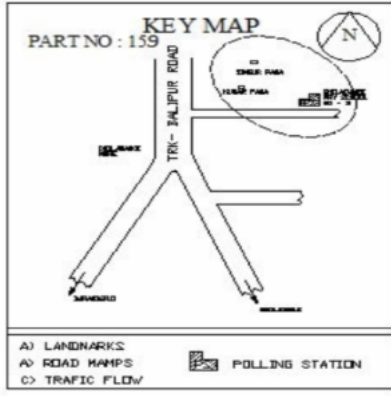

Nazri Naksha