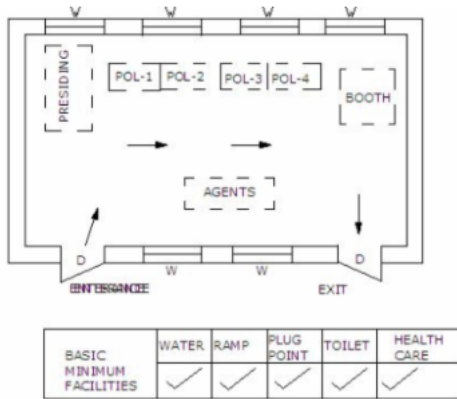

নির্বাচক নিবন্ধন আধিকারিকের স্বাক্ষর

Nazri Naksha

Google Map View

Polling Station Building Front View

Polling Station Front View

Cad View

Key MAP View

1 নাম : মমতা কর স্বামীর নাম: বিশ্বনাথ কর বাড়ির নং : n0165 বয়স : 53 লিঙ্গ : মহিলা ফটো উপলব্ধ	WB/28/192/498673	2 নাম : কৌশিক কর পিতার নাম: বিশ্বনাথ কর বাড়ির নং : n0166 বয়স : 35 লিঙ্গ : পুরুষ ফটো উপলব্ধ	AYC1403633	3 নাম : বিশ্বনাথ কর পিতার নাম: গৌরমোহন কর বাড়ির নং : n0167 বয়স : 56 লিঙ্গ : পুরুষ ফটো উপলব্ধ	WB/28/192/498102
4 নাম : লক্ষীকান্ত খেটো পিতার নাম: স্বপন খেটো বাড়ির নং : n0035 বয়স : 30 লিঙ্গ : পুরুষ ফটো উপলব্ধ	AYC1726348	# 5 নাম : নমিতা খেটো স্বামীর নাম: স্বপন খেটো বাড়ির নং : n0035 বয়স : 53 লিঙ্গ : মহিলা ফটো উপলব্ধ	AYC2733517	# 6 নাম : স্বপন খেটো পিতার নাম: প্রসাদ খেটো বাড়ির নং : n0035 বয়স : 59 লিঙ্গ : পুরুষ ফটো উপলব্ধ	AYC2733160
7 নাম : মধুরিমা খেটো স্বামীর নাম: বিভাস খেটো বাড়ির নং : n0034 বয়স : 36 লিঙ্গ : মহিলা ফটো উপলব্ধ	AYC1403799	8 নাম : বিভাস খেটো পিতার নাম: অজিত খেটো বাড়ির নং : n0034 বয়স : 46 লিঙ্গ : পুরুষ ফটো উপলব্ধ	KYW1321710	9 নাম : তাপস খেটো পিতার নাম: অজিত খেটো বাড়ির নং : n0034 বয়স : 51 লিঙ্গ : পুরুষ ফটো উপলব্ধ	WB/28/192/498410
10 নাম : তন্ময় খেটো পিতার নাম: তাপস খেটো বাড়ির নং : n0034 বয়স : 21 লিঙ্গ : পুরুষ ফটো উপলব্ধ	AYC2639631	11 নাম : মাধব খেটো পিতার নাম: অসিত খেটো বাড়ির নং : n0033 বয়স : 39 লিঙ্গ : পুরুষ ফটো উপলব্ধ	AYC0713719	12 নাম : কাঞ্জন খেটো স্বামীর নাম: অসিত খেটো বাড়ির নং : n0033 বয়স : 62 লিঙ্গ : মহিলা ফটো উপলব্ধ	WB/28/192/498621
13 নাম : অসিত খেটো পিতার নাম: প্রসাদ খেটো বাড়ির নং : n0033 বয়স : 63 লিঙ্গ : পুরুষ ফটো উপলব্ধ	WB/28/192/498708	# 14 নাম : শ্রীকান্ত খেটো পিতার নাম: স্বপন খেটো বাড়ির নং : n0035 বয়স : 35 লিঙ্গ : পুরুষ ফটো উপলব্ধ	AYC1403807	15 নাম : ডলি রানী সামন্ত পিতার নাম: শীতল সামন্ত বাড়ির নং : এন0035 বয়স : 30 লিঙ্গ : মহিলা ফটো উপলব্ধ	AYC1832989
16 নাম : মনিষা খেটো স্বামীর নাম: মাধব খেটো বাড়ির নং : n0143 বয়স : 36 লিঙ্গ : মহিলা ফটো উপলব্ধ	AYC0714139	17 নাম : কনকলতা ঘাঁটা স্বামীর নাম: মানিক ঘাঁটা বাড়ির নং : n0143 বয়স : 50 লিঙ্গ : মহিলা ফটো উপলব্ধ	WB/28/192/498580	18 নাম : মানিক ঘাঁটা পিতার নাম: পঞ্চানন ঘাঁটা বাড়ির নং : n0143 বয়স : 61 লিঙ্গ : পুরুষ ফটো উপলব্ধ	WB/28/192/498401
19 নাম : সৌরেন ঘাঁটা পিতার নাম: শ্যামল ঘাঁটা বাড়ির নং : N001 বয়স : 24 লিঙ্গ : পুরুষ ফটো উপলব্ধ	AYC2295731	20 নাম : অশোক কুমার ঘাঁটা পিতার নাম: রামপদ ঘাঁটা বাড়ির নং : n0137 বয়স : 63 লিঙ্গ : পুরুষ ফটো উপলব্ধ	AYC2246809	21 নাম : স্বপন ঘাঁটা পিতার নাম: শ্রীধর ঘাঁটা বাড়ির নং : n0141 বয়স : 64 লিঙ্গ : পুরুষ ফটো উপলব্ধ	AYC2326114
22 নাম : মা মনি ঘাঁটা পিতার নাম: বনু ঘাঁটা বাড়ির নং : n0142 বয়স : 37 লিঙ্গ : মহিলা ফটো উপলব্ধ	AYC0713826	23 নাম : রেখা ঘাঁটা স্বামীর নাম: বিজন ঘাঁটা বাড়ির নং : n0168 বয়স : 52 লিঙ্গ : মহিলা ফটো উপলব্ধ	AYC2168268	24 নাম : অতনু ঘাঁটা পিতার নাম: অরবিন্দ ঘাঁটা বাড়ির নং : এন0144 বয়স : 23 লিঙ্গ : পুরুষ ফটো উপলব্ধ	AYC2404242
25 নাম : পিযুষ ঘাঁটা পিতার নাম: হীরুলাল ঘাঁটা বাড়ির নং : এন0145 বয়স : 22 লিঙ্গ : পুরুষ ফটো উপলব্ধ	AYC2471712	26 নাম : শ্যামল ঘাঁটা পিতার নাম: জগন্নাথ ঘাঁটা বাড়ির নং : n0136 বয়স : 53 লিঙ্গ : পুরুষ ফটো উপলব্ধ	AYC2439016	27 নাম : শ্যামলী ঘাঁটা স্বামীর নাম: অরবিন্দ ঘাঁটা বাড়ির নং : n0144 বয়স : 43 লিঙ্গ : মহিলা ফটো উপলব্ধ	KYW2249308
28 নাম : অসিত কুমার ঘাঁটা পিতার নাম: শ্রীধর ঘাঁটা বাড়ির নং : n0141 বয়স : 50 লিঙ্গ : পুরুষ ফটো উপলব্ধ	WB/28/192/498680	29 নাম : অরবিন্দ ঘাঁটা পিতার নাম: মনোহর ঘাঁটা বাড়ির নং : n0144 বয়স : 47 লিঙ্গ : পুরুষ ফটো উপলব্ধ	AYC2239358	30 নাম : রীতা ঘাঁটা স্বামীর নাম: রমেশ ঘাঁটা বাড়ির নং : চিলাডাঙ্গী বয়স : 25 লিঙ্গ : মহিলা ফটো উপলব্ধ	AYC2110070