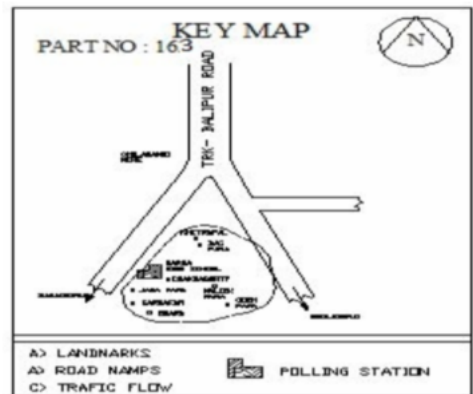

নির্বাচক তালিকা 2026 S25 পশ্চিমবঙ্গ

বিধানসভা নির্বাচনক্ষেত্রের নং, নাম ও সংরক্ষণের স্থিতি : 199 - পুরশুড়া (সাধারণ)		অংশ নং : 164			
বিধানসভা নির্বাচনক্ষেত্রটি যে লোকসভা নির্বাচনক্ষেত্রের / ক্ষেত্রসমূহের অন্তর্ভুক্ত তার নং, নাম ও সংরক্ষণ স্থিতি : 29 - আরামবাগ (তপশীলি জাতি)					
1. সংশোধনের পূর্ণ বিবরণ					
সংশোধনের বৎসর :	2026	নির্বাচক তালিকার পরিচিতি :			
ভিত্তি তারিখ :	01-01-2026	বিশেষ নিবিড় সংশোধনী ২০২৬-এর চূড়ান্ত ভোটার তালিকা			
সংশোধনের প্রকৃতি :	বিশেষ নিবিড় সংশোধনী 2026				
প্রকাশনার তারিখ :	28-02-2026				
2. অংশ ও নির্বাচনী এলাকার পূর্ণ বিবরণ :					
অংশের ভাগ নং ও নাম :					
1-হারুয়া মালিক,কর্মকার,ক্ষেত্রপাল,চক্রবর্তী,খান,ঘড়া,ঘোষ,জানা,দোলুই,ধাড়া,প্রতিহার,বর,বাগপাড়া		প্রধান শহর/গ্রাম	: হারুয়া		
		ওয়ার্ড	:		
		থানা	: পুরশুড়া		
		গ্রাম পঞ্চায়েত	: চিলাডাসী		
		ব্লক	: পুরশুড়া		
		মহকুমা	: আরামবাগ		
		জেলা	: হুগলী		
		পিন	: 712401		
3. ভোট গ্রহন কেন্দ্রের পূর্ণ বিবরণ :					
ভোট গ্রহন কেন্দ্রের নং, নাম :		ভোট গ্রহন কেন্দ্রের শ্রেণী :		গ্রামীণ	
164 - হারুয়া হাই স্কুল		এই অংশে সহায়ক ভোটগ্রহন কেন্দ্রের সংখ্যা :		0	
ভোট গ্রহন কেন্দ্রের ঠিকানা :					
হারুয়া হাই স্কুল, -রুম নং-২, গ্রাম-হারুয়া, পোঃ-ঘোলদিগরুই					
4. নির্বাচকের সংখ্যা :					
প্রথম ক্রমিক নং	শেষ ক্রমিক নং	মোট সংখ্যা			
		পুরুষ	মহিলা	তৃতীয় লিঙ্গ	মোট
1	698	348	345	0	693

নির্বাচক নিবন্ধন আধিকারিকের স্বাক্ষর

Nazri Naksha

Google Map View

Polling Station Building Front View

Polling Station Front View

Cad View

Key MAP View

বিধানসভা নির্বাচনক্ষেত্রের নং, নাম : 199-পুরশুড়া
ভাগ নং, নাম : 1-হারুয়া মালিক,কর্মকার,ক্ষেত্রপাল,চক্রবর্তী,খান,ঘড়া,ঘোষ,জানা,দোলুই,ধাড়া,প্রতিহার,বর,বাগপাড়া