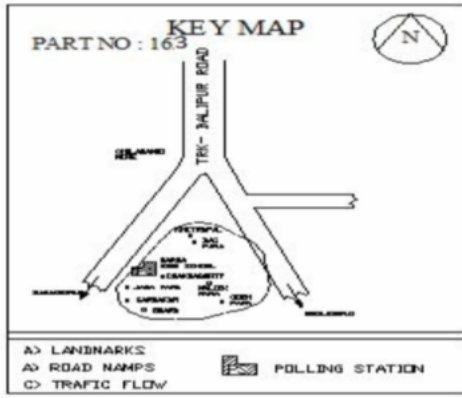

নির্বাচক তালিকা 2026 S25 পশ্চিমবঙ্গ

বিধানসভা নির্বাচনক্ষেত্রের নং, নাম ও সংরক্ষণের স্থিতি : 199 - পুরশুড়া (সাধারণ)		অংশ নং : 164			
বিধানসভা নির্বাচনক্ষেত্রটি যে লোকসভা নির্বাচনক্ষেত্রের / ক্ষেত্রসমূহের অন্তর্ভুক্ত তার নং, নাম ও সংরক্ষণ স্থিতি : 29 - আরামবাগ (তপশীলি জাতি)					
1. সংশোধনের পূর্ণ বিবরণ					
সংশোধনের বৎসর :	2026	নির্বাচক তালিকার পরিচিতি :			
ভিত্তি তারিখ :	01-01-2026	বিশেষ নিবিড় সংশোধনী ২০২৬-এর চূড়ান্ত ভোটার তালিকা			
সংশোধনের প্রকৃতি :	বিশেষ নিবিড় সংশোধনী 2026				
প্রকাশনার তারিখ :	28-02-2026				
2. অংশ ও নির্বাচনী এলাকার পূর্ণ বিবরণ :					
অংশের ভাগ নং ও নাম :					
1-হারুয়া মালিক,কর্মকার,ক্ষেত্রপাল,চক্রবর্তী,খান,ঘড়া,ঘোষ,জানা,দোলুই,ধাড়া,প্রতিহার,বর,বাগপাড়া		প্রধান শহর/গ্রাম	: হারুয়া		
		ওয়ার্ড	:		
		থানা	: পুরশুড়া		
		গ্রাম পঞ্চায়েত	: চিলাডাসী		
		ব্লক	: পুরশুড়া		
		মহকুমা	: আরামবাগ		
		জেলা	: হুগলী		
		পিন	: 712401		
3. ভোট গ্রহন কেন্দ্রের পূর্ণ বিবরণ :					
ভোট গ্রহন কেন্দ্রের নং, নাম :		ভোট গ্রহন কেন্দ্রের শ্রেণী :		গ্রামীণ	
164 - হারুয়া হাই স্কুল		এই অংশে সহায়ক ভোটগ্রহন কেন্দ্রের সংখ্যা :		0	
ভোট গ্রহন কেন্দ্রের ঠিকানা :					
হারুয়া হাই স্কুল, -রুম নং-২, গ্রাম-হারুয়া, পোঃ-ঘোলদিগরুই					
4. নির্বাচকের সংখ্যা :					
প্রথম ক্রমিক নং	শেষ ক্রমিক নং	মোট সংখ্যা			
		পুরুষ	মহিলা	তৃতীয় লিঙ্গ	মোট
1	698	348	345	0	693

নির্বাচক নিবন্ধন আধিকারিকের স্বাক্ষর

Nazri Naksha

Google Map View

Polling Station Building Front View

Polling Station Front View

Cad View

Key MAP View

বিধানসভা নির্বাচনক্ষেত্রের নং, নাম : 199-পুরশুড়া
ভাগ নং, নাম : 1-হারুয়া মালিক,কর্মকার,ক্ষেত্রপাল,চক্রবর্তী,খান,ঘড়া,ঘোষ,জানা,দোলুই,ধাড়া,প্রতিহার,বর,বাগপাড়া