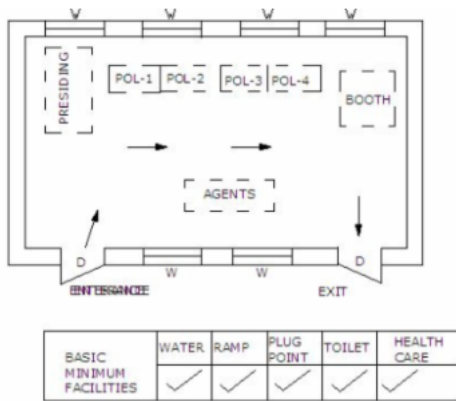

নির্বাচক নিবন্ধন আধিকারিকের স্বাক্ষর

Nazri Naksha

Google Map View

Polling Station Building Front View

Polling Station Front View

Cad View

Key MAP View

বিধানসভা নির্বাচনক্ষেত্রের নং, নাম : 199-পুরশুড়া
ভাগ নং, নাম : 1-হারুয়া মালিক,কর্মকার,ক্ষেত্রপাল,চক্রবর্তী,খান,ঘড়া,ঘোষ,জানা,দোলুই,ধাড়া,প্রতিহার,বর,বাগপাড়া