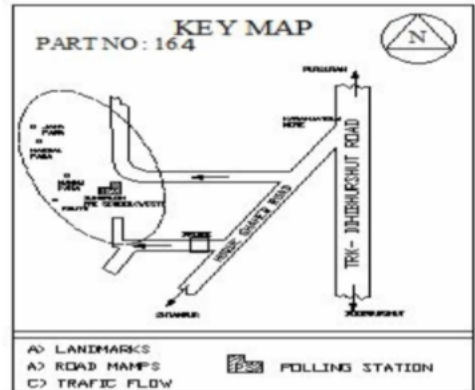

নির্বাচক নিবন্ধন আধিকারিকের স্বাক্ষর

Nazri Naksha

Google Map View

Polling Station Building Front View

Polling Station Front View

Cad View

Key MAP View

বিধানসভা নির্বাচনক্ষেত্রের নং, নাম : 199-পুরশুড়া
ভাগ নং, নাম : 1-সুন্দরুখ-এর মাল্লা, রাউত, জানা, মোড়ল পাড়া .