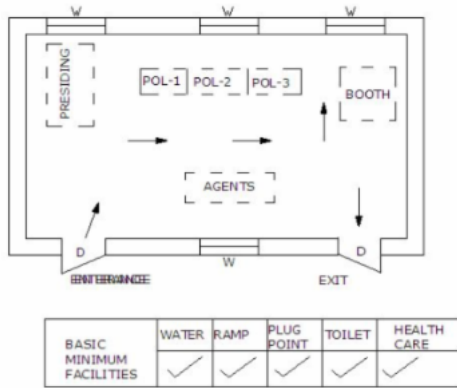

নির্বাচক নিবন্ধন আধিকারিকের স্বাক্ষর

Nazri Naksha

Google Map View

Polling Station Building Front View

Polling Station Front View

Cad View

Key MAP View

বিধানসভা নির্বাচনক্ষেত্রের নং, নাম : 199-পুরশুড়া  
ভাগ নং, নাম : 1-হেতমচক-এর উত্তরপাড়া .