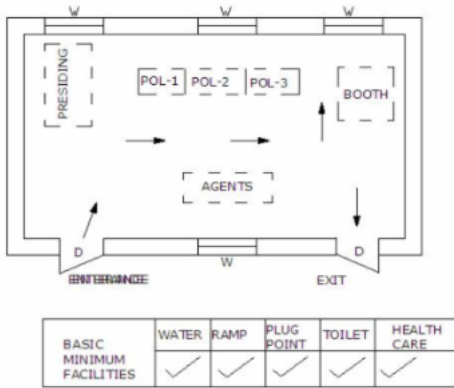

নির্বাচক নিবন্ধন আধিকারিকের স্বাক্ষর

Nazri Naksha

Google Map View

Polling Station Building Front View

Polling Station Front View

Cad View

Key MAP View

1 নাম : মৌচুসী আদক পণ্ডিত পিতার নাম : উওম কুমার আদক বাড়ির নং : বৈকুণ্ঠপুর বয়স : 27 লিঙ্গ : মহিলা	AYC1945971 ফটো উপলব্ধ	2 নাম : মহাদেব কেওড়া পিতার নাম : ভগ্না কেওড়া বাড়ির নং : n0003 বয়স : 37 লিঙ্গ : পুরুষ	AYC1297688 ফটো উপলব্ধ	3 নাম : শ্রাবন্তী কেওড়া স্বামীর নাম : তারক চন্দ্র কেওড়া বাড়ির নং : n0004 বয়স : 35 লিঙ্গ : মহিলা	AYC1776756 ফটো উপলব্ধ
4 নাম : তারক চন্দ্র কেওড়া পিতার নাম : গোপাল কেওড়া বাড়ির নং : n0004 বয়স : 35 লিঙ্গ : পুরুষ	AYC1348275 ফটো উপলব্ধ	5 নাম : বাসন্তী কেওড়া স্বামীর নাম : গোপাল কেওড়া বাড়ির নং : n0004 বয়স : 55 লিঙ্গ : মহিলা	CKN2286540 ফটো উপলব্ধ	6 নাম : গোপাল কেওড়া পিতার নাম : ধরনী কেওড়া বাড়ির নং : n0004 বয়স : 61 লিঙ্গ : পুরুষ	WB/28/185/045256 ফটো উপলব্ধ
7 নাম : টুম্পা কেওড়া স্বামীর নাম : মহাদেব কেওড়া বাড়ির নং : n0003 বয়স : 35 লিঙ্গ : মহিলা	AYC1297696 ফটো উপলব্ধ	8 নাম : মাধবী কেওড়া স্বামীর নাম : শঙ্কর কেওড়া বাড়ির নং : n0003 বয়স : 40 লিঙ্গ : মহিলা	AYC1348267 ফটো উপলব্ধ	9 নাম : শঙ্কর কেওড়া পিতার নাম : অমর কেওড়া বাড়ির নং : n0003 বয়স : 61 লিঙ্গ : পুরুষ	WB/28/185/045231 ফটো উপলব্ধ
10 নাম : রবীন্দ্রনাথ কেওড়া পিতার নাম : শঙ্কর কেওড়া বাড়ির নং : এন0091 বয়স : 36 লিঙ্গ : পুরুষ	AYC2628386 ফটো উপলব্ধ	11 নাম : মনু কেওড়া স্বামীর নাম : সঞ্জয় কেওড়া বাড়ির নং : n0002 বয়স : 38 লিঙ্গ : মহিলা	CKN2350890 ফটো উপলব্ধ	12 নাম : সঞ্জয় কেওড়া পিতার নাম : মনোরঞ্জন কেওড়া বাড়ির নং : n0002 বয়স : 39 লিঙ্গ : পুরুষ	AYC0075416 ফটো উপলব্ধ
13 নাম : টুম্পা কেওড়া স্বামীর নাম : চন্ডি কেওড়া বাড়ির নং : n0002 বয়স : 40 লিঙ্গ : মহিলা	CKN2350916 ফটো উপলব্ধ	14 নাম : চন্ডি কেওড়া পিতার নাম : মনোরঞ্জন কেওড়া বাড়ির নং : n0002 বয়স : 43 লিঙ্গ : পুরুষ	CKN2015006 ফটো উপলব্ধ	15 নাম : রূপা কেওড়া স্বামীর নাম : সুকুমার কেওড়া বাড়ির নং : n0002 বয়স : 39 লিঙ্গ : মহিলা	AYC0075424 ফটো উপলব্ধ
16 নাম : সুকুমার কেওড়া পিতার নাম : মনোরঞ্জন কেওড়া বাড়ির নং : n0002 বয়স : 44 লিঙ্গ : পুরুষ	AYC1348259 ফটো উপলব্ধ	17 নাম : শেফালী কেওড়া স্বামীর নাম : মনোরঞ্জন কেওড়া বাড়ির নং : n0002 বয়স : 63 লিঙ্গ : মহিলা	WB/28/185/045347 ফটো উপলব্ধ	18 নাম : মনোরঞ্জন কেওড়া পিতার নাম : অমর কেওড়া বাড়ির নং : n0002 বয়স : 71 লিঙ্গ : পুরুষ	WB/28/185/045008 ফটো উপলব্ধ
19 নাম : অপর্ণা খাঁ পিতার নাম : কালীপদ খাঁ বাড়ির নং : n0051 বয়স : 48 লিঙ্গ : মহিলা	CKN1456557 ফটো উপলব্ধ	20 নাম : কালীপদ খাঁ পিতার নাম : খেলারাম খাঁ বাড়ির নং : n0051 বয়স : 72 লিঙ্গ : পুরুষ	WB/28/185/045167 ফটো উপলব্ধ	21 নাম : অমিত খাঁ পিতার নাম : কালীপদ খাঁ বাড়ির নং : n0051 বয়স : 36 লিঙ্গ : পুরুষ	AYC1348432 ফটো উপলব্ধ
22 নাম : সোনাই খাঁ পিতার নাম : খেলারাম খাঁ বাড়ির নং : n0051 বয়স : 59 লিঙ্গ : মহিলা	WB/28/185/045176 ফটো উপলব্ধ	23 নাম : আল্পনা খাঁ স্বামীর নাম : অমিত খাঁ বাড়ির নং : n0051 বয়স : 28 লিঙ্গ : মহিলা	AYC1945690 ফটো উপলব্ধ	24 নাম : শ্রাবণী জানা পিতার নাম : রাজু জানা বাড়ির নং : n0064 বয়স : 24 লিঙ্গ : মহিলা	AYC2260644 ফটো উপলব্ধ
25 নাম : যুথিকা জানা স্বামীর নাম : সমীর জানা বাড়ির নং : n0064 বয়স : 38 লিঙ্গ : মহিলা	CKN2350908 ফটো উপলব্ধ	26 নাম : সমীর জানা পিতার নাম : তুষ্ট জানা বাড়ির নং : n0064 বয়স : 47 লিঙ্গ : পুরুষ	CKN1456243 ফটো উপলব্ধ	27 নাম : দীপালী জানা স্বামীর নাম : রাজু জানা বাড়ির নং : n0064 বয়স : 46 লিঙ্গ : মহিলা	CKN2015089 ফটো উপলব্ধ
28 নাম : রাজু জানা পিতার নাম : তুষ্ট জানা বাড়ির নং : n0064 বয়স : 50 লিঙ্গ : পুরুষ	WB/28/185/045183 ফটো উপলব্ধ	29 নাম : প্রতিমা জানা স্বামীর নাম : তুষ্ট জানা বাড়ির নং : n0064 বয়স : 66 লিঙ্গ : মহিলা	CKN2286557 ফটো উপলব্ধ	30 নাম : সৌম্যাদীপ জানা পিতার নাম : সমীর জানা বাড়ির নং : এন0068 বয়স : 20 লিঙ্গ : পুরুষ	AYC2639094 ফটো উপলব্ধ