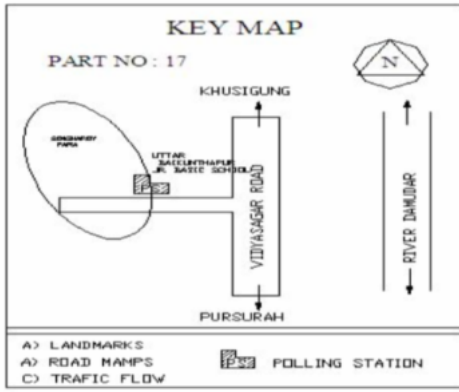

Nazri Naksha