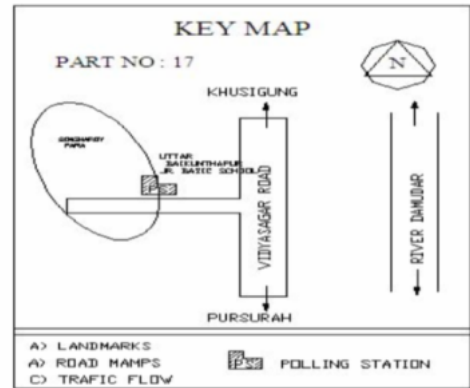

নির্বাচক নিবন্ধন আধিকারিকের স্বাক্ষর

Nazri Naksha

Google Map View

Polling Station Building Front View

Polling Station Front View

Cad View

Key MAP View

1 নাম : মৌচুসী আদক পণ্ডিত পিতার নাম : উওম কুমার আদক বাড়ির নং : বৈকুণ্ঠপুর বয়স : 27 লিঙ্গ : মহিলা	AYC1945971 ফটো উপলব্ধ	2 নাম : মহাদেব কেওড়া পিতার নাম : ভগ্না কেওড়া বাড়ির নং : n0003 বয়স : 37 লিঙ্গ : পুরুষ	AYC1297688 ফটো উপলব্ধ	3 নাম : শ্রাবন্তী কেওড়া স্বামীর নাম : তারক চন্দ্র কেওড়া বাড়ির নং : n0004 বয়স : 35 লিঙ্গ : মহিলা	AYC1776756 ফটো উপলব্ধ
4 নাম : তারক চন্দ্র কেওড়া পিতার নাম : গোপাল কেওড়া বাড়ির নং : n0004 বয়স : 35 লিঙ্গ : পুরুষ	AYC1348275 ফটো উপলব্ধ	5 নাম : বাসন্তী কেওড়া স্বামীর নাম : গোপাল কেওড়া বাড়ির নং : n0004 বয়স : 55 লিঙ্গ : মহিলা	CKN2286540 ফটো উপলব্ধ	6 নাম : গোপাল কেওড়া পিতার নাম : ধরনী কেওড়া বাড়ির নং : n0004 বয়স : 61 লিঙ্গ : পুরুষ	WB/28/185/045256 ফটো উপলব্ধ
7 নাম : টুম্পা কেওড়া স্বামীর নাম : মহাদেব কেওড়া বাড়ির নং : n0003 বয়স : 35 লিঙ্গ : মহিলা	AYC1297696 ফটো উপলব্ধ	8 নাম : মাধবী কেওড়া স্বামীর নাম : শঙ্কর কেওড়া বাড়ির নং : n0003 বয়স : 40 লিঙ্গ : মহিলা	AYC1348267 ফটো উপলব্ধ	9 নাম : শঙ্কর কেওড়া পিতার নাম : অমর কেওড়া বাড়ির নং : n0003 বয়স : 61 লিঙ্গ : পুরুষ	WB/28/185/045231 ফটো উপলব্ধ
10 নাম : রবীন্দ্রনাথ কেওড়া পিতার নাম : শঙ্কর কেওড়া বাড়ির নং : এন0091 বয়স : 36 লিঙ্গ : পুরুষ	AYC2628386 ফটো উপলব্ধ	11 নাম : মনু কেওড়া স্বামীর নাম : সঞ্জয় কেওড়া বাড়ির নং : n0002 বয়স : 38 লিঙ্গ : মহিলা	CKN2350890 ফটো উপলব্ধ	12 নাম : সঞ্জয় কেওড়া পিতার নাম : মনোরঞ্জন কেওড়া বাড়ির নং : n0002 বয়স : 39 লিঙ্গ : পুরুষ	AYC0075416 ফটো উপলব্ধ
13 নাম : টুম্পা কেওড়া স্বামীর নাম : চন্ডি কেওড়া বাড়ির নং : n0002 বয়স : 40 লিঙ্গ : মহিলা	CKN2350916 ফটো উপলব্ধ	14 নাম : চন্ডি কেওড়া পিতার নাম : মনোরঞ্জন কেওড়া বাড়ির নং : n0002 বয়স : 43 লিঙ্গ : পুরুষ	CKN2015006 ফটো উপলব্ধ	15 নাম : রূপা কেওড়া স্বামীর নাম : সুকুমার কেওড়া বাড়ির নং : n0002 বয়স : 39 লিঙ্গ : মহিলা	AYC0075424 ফটো উপলব্ধ
16 নাম : সুকুমার কেওড়া পিতার নাম : মনোরঞ্জন কেওড়া বাড়ির নং : n0002 বয়স : 44 লিঙ্গ : পুরুষ	AYC1348259 ফটো উপলব্ধ	17 নাম : শেফালী কেওড়া স্বামীর নাম : মনোরঞ্জন কেওড়া বাড়ির নং : n0002 বয়স : 63 লিঙ্গ : মহিলা	WB/28/185/045347 ফটো উপলব্ধ	18 নাম : মনোরঞ্জন কেওড়া পিতার নাম : অমর কেওড়া বাড়ির নং : n0002 বয়স : 71 লিঙ্গ : পুরুষ	WB/28/185/045008 ফটো উপলব্ধ
19 নাম : অপর্ণা খাঁ পিতার নাম : কালীপদ খাঁ বাড়ির নং : n0051 বয়স : 48 লিঙ্গ : মহিলা	CKN1456557 ফটো উপলব্ধ	20 নাম : কালীপদ খাঁ পিতার নাম : খেলারাম খাঁ বাড়ির নং : n0051 বয়স : 72 লিঙ্গ : পুরুষ	WB/28/185/045167 ফটো উপলব্ধ	21 নাম : অমিত খাঁ পিতার নাম : কালীপদ খাঁ বাড়ির নং : n0051 বয়স : 36 লিঙ্গ : পুরুষ	AYC1348432 ফটো উপলব্ধ
22 নাম : সোনাই খাঁ পিতার নাম : খেলারাম খাঁ বাড়ির নং : n0051 বয়স : 59 লিঙ্গ : মহিলা	WB/28/185/045176 ফটো উপলব্ধ	23 নাম : আল্পনা খাঁ স্বামীর নাম : অমিত খাঁ বাড়ির নং : n0051 বয়স : 28 লিঙ্গ : মহিলা	AYC1945690 ফটো উপলব্ধ	24 নাম : শ্রাবণী জানা পিতার নাম : রাজু জানা বাড়ির নং : n0064 বয়স : 24 লিঙ্গ : মহিলা	AYC2260644 ফটো উপলব্ধ
25 নাম : যুথিকা জানা স্বামীর নাম : সমীর জানা বাড়ির নং : n0064 বয়স : 38 লিঙ্গ : মহিলা	CKN2350908 ফটো উপলব্ধ	26 নাম : সমীর জানা পিতার নাম : তুষ্ট জানা বাড়ির নং : n0064 বয়স : 47 লিঙ্গ : পুরুষ	CKN1456243 ফটো উপলব্ধ	27 নাম : দীপালী জানা স্বামীর নাম : রাজু জানা বাড়ির নং : n0064 বয়স : 46 লিঙ্গ : মহিলা	CKN2015089 ফটো উপলব্ধ
28 নাম : রাজু জানা পিতার নাম : তুষ্ট জানা বাড়ির নং : n0064 বয়স : 50 লিঙ্গ : পুরুষ	WB/28/185/045183 ফটো উপলব্ধ	29 নাম : প্রতিমা জানা স্বামীর নাম : তুষ্ট জানা বাড়ির নং : n0064 বয়স : 66 লিঙ্গ : মহিলা	CKN2286557 ফটো উপলব্ধ	30 নাম : সৌম্যাদীপ জানা পিতার নাম : সমীর জানা বাড়ির নং : এন0068 বয়স : 20 লিঙ্গ : পুরুষ	AYC2639094 ফটো উপলব্ধ