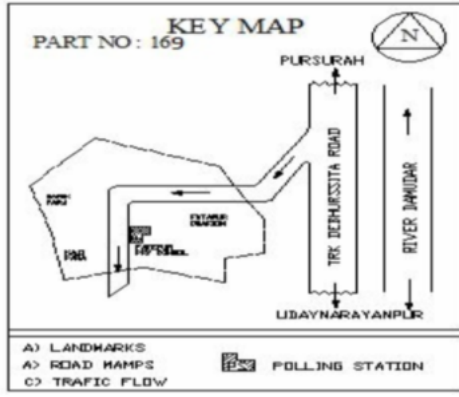

Nazri Naksha