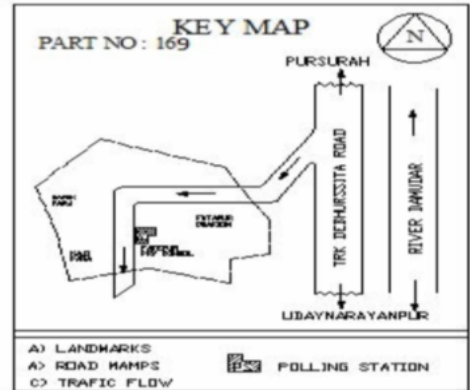

নির্বাচক নিবন্ধন আধিকারিকের স্বাক্ষর

Nazri Naksha

Google Map View

Polling Station Building Front View

Polling Station Front View

Cad View

Key MAP View

বিধানসভা নির্বাচনক্ষেত্রের নং, নাম : 199-পুরশুড়া  
ভাগ নং, নাম : 1-আঁকড়ি ফতেপুর-এর দক্ষিণ দহের সমগ্র অংশ হইতে ফতেপুর রোড .