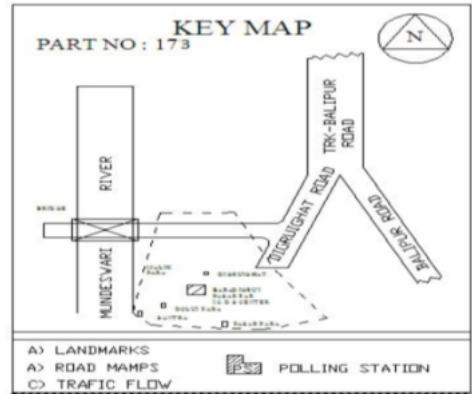

নির্বাচক নিবন্ধন আধিকারিকের স্বাক্ষর

Nazri Naksha

Google Map View

Polling Station Building Front View

Polling Station Front View

Cad View

Key MAP View

বিধানসভা নির্বাচনক্ষেত্রের নং, নাম : 199-পুরশুড়া
ভাগ নং, নাম : 1-বড়দিগরুই-এর পশার,সাঁতরা,দোলুই, মাঝি ও মালিক পাড়া .