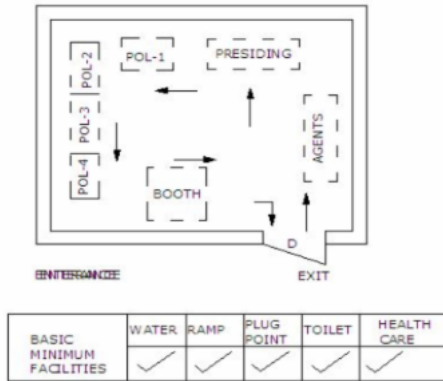

নির্বাচক নিবন্ধন আধিকারিকের স্বাক্ষর

Nazri Naksha

Google Map View

Polling Station Building Front View

Polling Station Front View

Cad View

Key MAP View

বিধানসভা নির্বাচনক্ষেত্রের নং, নাম : 199-পুরশুড়া
ভাগ নং, নাম : 1-বড়দিগরুই-এর পশার,সাঁতরা,দোলুই, মাঝি ও মালিক পাড়া .