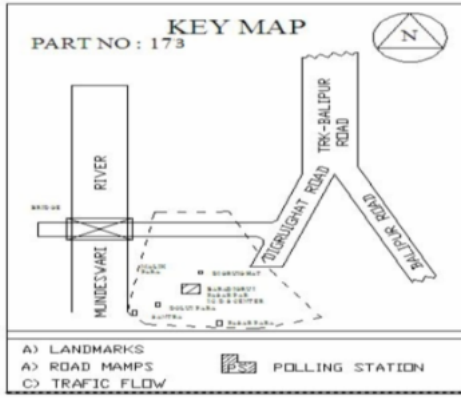

নির্বাচক নিবন্ধন আধিকারিকের স্বাক্ষর

Nazri Naksha

Google Map View

Polling Station Building Front View

Polling Station Front View

Cad View

Key MAP View

বিধানসভা নির্বাচনক্ষেত্রের নং, নাম : 199-পুরশুড়া
ভাগ নং, নাম : 1-বড়দিগরুই-এর পশার,সাঁতরা,দোলুই, মাঝি ও মালিক পাড়া .