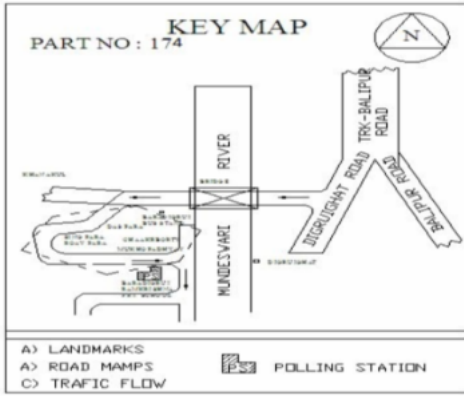

নির্বাচক নিবন্ধন আধিকারিকের স্বাক্ষর

Nazri Naksha

Google Map View

Polling Station Building Front View

Polling Station Front View

Cad View

Key MAP View

বিধানসভা নির্বাচনক্ষেত্রের নং, নাম : 199-পুরশুড়া
ভাগ নং, নাম : 1-বড়দিগরুই-এর সিং,রায়,দাস,চক্রবর্তী,মাইতি,মুখোপাধ্যায় পাড়া .