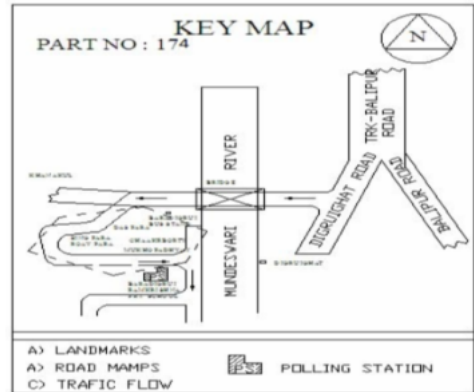

নির্বাচক নিবন্ধন আধিকারিকের স্বাক্ষর

Nazri Naksha

Google Map View

Polling Station Building Front View

Polling Station Front View

Cad View

Key MAP View

বিধানসভা নির্বাচনক্ষেত্রের নং, নাম : 199-পুরশুড়া
ভাগ নং, নাম : 1-বড়দিগরুই-এর সিং,রায়,দাস,চক্রবর্তী,মাইতি,মুখোপাধ্যায় পাড়া .