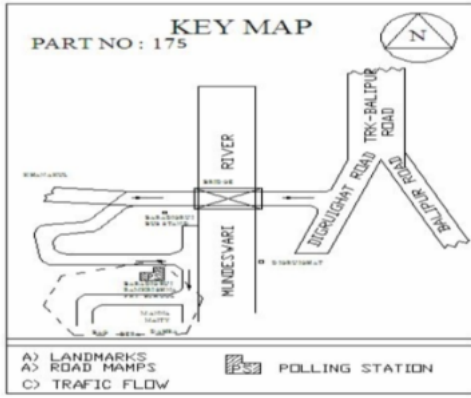

Nazri Naksha