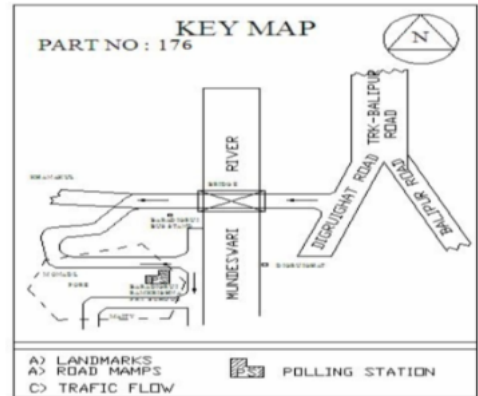

নির্বাচক নিবন্ধন আধিকারিকের স্বাক্ষর

Nazri Naksha

Google Map View

Polling Station Building Front View

Polling Station Front View

Cad View

Key MAP View

বিধানসভা নির্বাচনক্ষেত্রের নং, নাম : 199-পুরশুড়া
ভাগ নং, নাম : 1-বড়দিগরই-এর সিং,ঘোষ,ধাড়া,পোড়ে,মাইতি,শী,মঙ্গলপাড়া