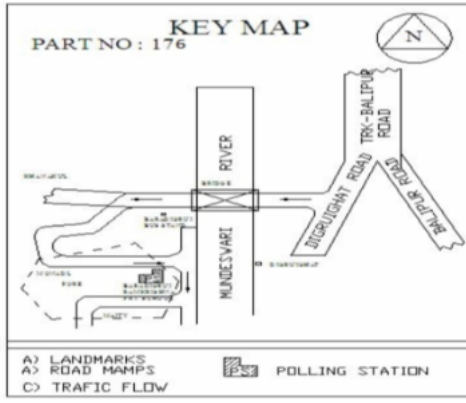

নির্বাচক নিবন্ধন আধিকারিকের স্বাক্ষর

Nazri Naksha

Google Map View

Polling Station Building Front View

Polling Station Front View

Cad View

Key MAP View

বিধানসভা নির্বাচনক্ষেত্রের নং, নাম : 199-পুরশুড়া
ভাগ নং, নাম : 1-বড়দিগরই-এর সিং,ঘোষ,ধাড়া,পোড়ে,মাইতি,শী,মঙ্গলপাড়া