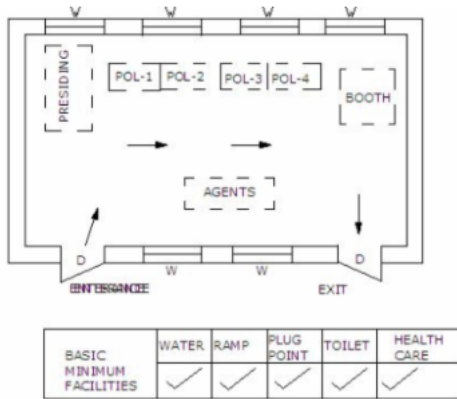

নির্বাচক নিবন্ধন আধিকারিকের স্বাক্ষর

Nazri Naksha

Google Map View

Polling Station Building Front View

Polling Station Front View

Cad View

Key MAP View

বিধানসভা নির্বাচনক্ষেত্রের নং, নাম : 199-পুরশুড়া  
ভাগ নং, নাম : 1-বড়দিগরই-এর পূর্ব মুসলমান ও পূর্ব মাঝ পাড়া .