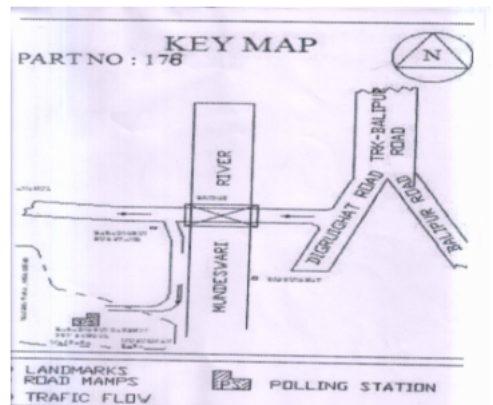

নির্বাচক নিবন্ধন আধিকারিকের স্বাক্ষর

Nazri Naksha

Google Map View

Polling Station Building Front View

Polling Station Front View

Cad View

Key MAP View

বিধানসভা নির্বাচনক্ষেত্রের নং, নাম : 199-পুরশুড়া  
ভাগ নং, নাম : 1-বড়দিগরই-এর পূর্ব মুসলমান ও পূর্ব মাঝ পাড়া .