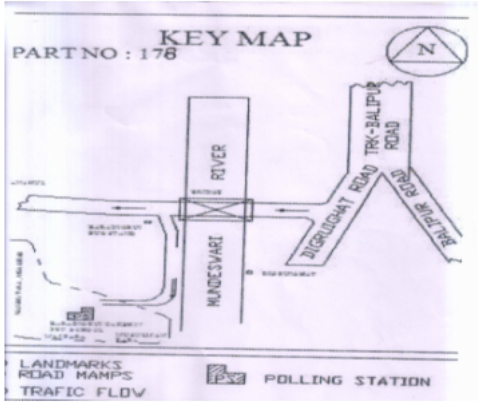

Nazri Naksha