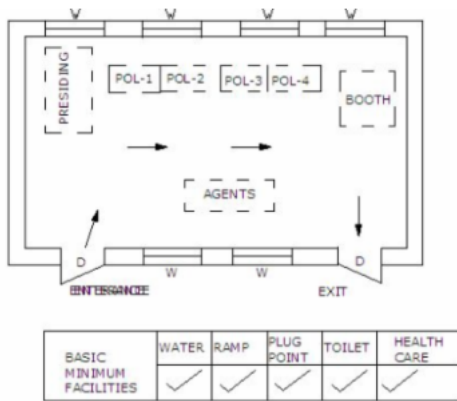

নির্বাচক নিবন্ধন আধিকারিকের স্বাক্ষর

Nazri Naksha

Google Map View

Polling Station Building Front View

Polling Station Front View

Cad View

Key MAP View

বিধানসভা নির্বাচনক্ষেত্রের নং, নাম : 199-পুরশুড়া
ভাগ নং, নাম : 1-বড়দিগরুই-এর পূর্ব মুসলমান ও পূর্ব মাঝ পাড়া .