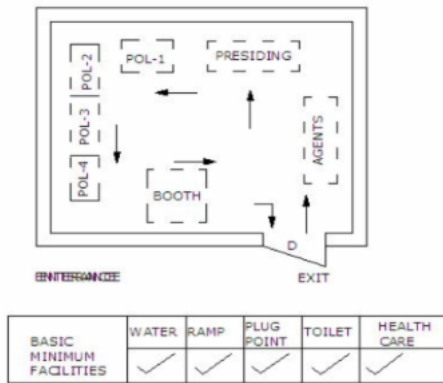

নির্বাচক নিবন্ধন আধিকারিকের স্বাক্ষর

Nazri Naksha

Google Map View

Polling Station Building Front View

Polling Station Front View

Cad View

Key MAP View

বিধানসভা নির্বাচনক্ষেত্রের নং, নাম : 199-পুরশুড়া  
ভাগ নং, নাম : 1-সিংহরায়,দাস,বাগ,বর্গক্ষত্রীয়,খাঁ,সামন্ত,মণ্ডল,জানা