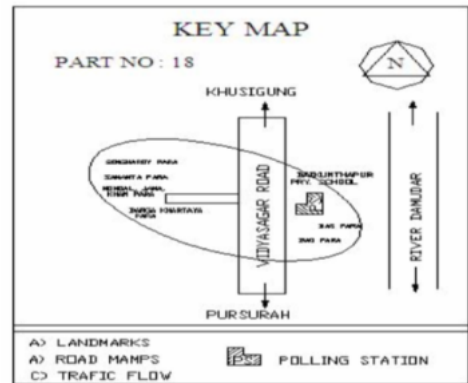

নির্বাচক নিবন্ধন আধিকারিকের স্বাক্ষর

Nazri Naksha

Google Map View

Polling Station Building Front View

Polling Station Front View

Cad View

Key MAP View

বিধানসভা নির্বাচনক্ষেত্রের নং, নাম : 199-পুরশুড়া  
ভাগ নং, নাম : 1-সিংহরায়,দাস,বাগ,বর্গক্ষত্রীয়,খাঁ,সামন্ত,মণ্ডল,জানা