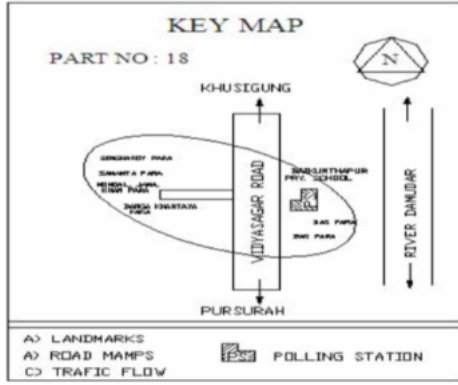

নির্বাচক নিবন্ধন আধিকারিকের স্বাক্ষর

Nazri Naksha

Google Map View

Polling Station Building Front View

Polling Station Front View

Cad View

Key MAP View

বিধানসভা নির্বাচনক্ষেত্রের নং, নাম : 199-পুরশুড়া  
ভাগ নং, নাম : 1-সিংহরায়,দাস,বাগ,বর্গক্ষত্রীয়,খাঁ,সামন্ত,মণ্ডল,জানা