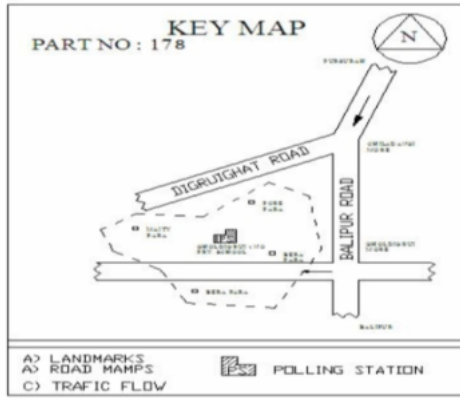

Nazri Naksha