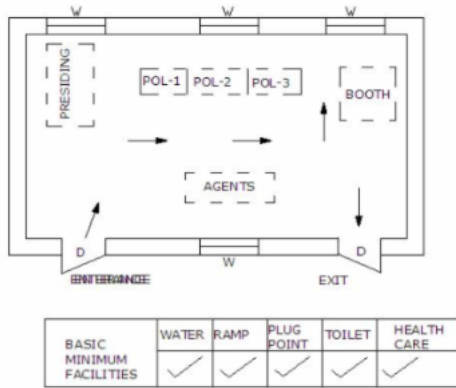

নির্বাচক নিবন্ধন আধিকারিকের স্বাক্ষর

Nazri Naksha

Google Map View

Polling Station Building Front View

Polling Station Front View

Cad View

Key MAP View

1	WB/28/192/543288	নাম : হারাধন ঘোড়াই পিতার নাম: দেবেন্দ্র ঘোড়াই বাড়ির নং : n0001 বয়স : 73 লিঙ্গ : পুরুষ	ফটো উপলব্ধ	2	WB/28/192/543184	নাম : অপারাজিতা ঘোড়াই স্বামীর নাম: হারাধন ঘোড়াই বাড়ির নং : n0001 বয়স : 66 লিঙ্গ : মহিলা	ফটো উপলব্ধ	3	AYC1641224	নাম : মালবিকা ঘোড়াই স্বামীর নাম: বরেন্দ্র ঘোড়াই বাড়ির নং : n0001 বয়স : 34 লিঙ্গ : মহিলা	ফটো উপলব্ধ
4	KYW1044809	নাম : অসীমা দুয়ারী পিতার নাম: সফল সামন্ত বাড়ির নং : n0001 বয়স : 68 লিঙ্গ : মহিলা	ফটো উপলব্ধ	5	KYW1040906	নাম : অঞ্জলী পাল স্বামীর নাম: প্রদীপ পাল বাড়ির নং : n0001 বয়স : 56 লিঙ্গ : মহিলা	ফটো উপলব্ধ	6	KYW1041672	নাম : হরিদাস মন্ডল পিতার নাম: পঞ্চানন মন্ডল বাড়ির নং : n0001 বয়স : 51 লিঙ্গ : পুরুষ	ফটো উপলব্ধ
7	WB/28/192/543154	নাম : মনিশঙ্কর বেরা পিতার নাম: অশোক বেরা বাড়ির নং : n0001 বয়স : 47 লিঙ্গ : পুরুষ	ফটো উপলব্ধ	8	AYC2200871	নাম : কর্ণধর ঘোড়াই পিতার নাম: সুধীরচন্দ্র ঘোড়াই বাড়ির নং : n0002 বয়স : 73 লিঙ্গ : পুরুষ	ফটো উপলব্ধ	9	AYC2201374	নাম : রঞ্জিতা ঘোড়াই স্বামীর নাম: কর্ণধর ঘোড়াই বাড়ির নং : n0002 বয়স : 68 লিঙ্গ : মহিলা	ফটো উপলব্ধ
10	WB/28/192/543153	নাম : হিমাংশু কুমার ঘোড়াই পিতার নাম: কর্ণধর ঘোড়াই বাড়ির নং : n0002 বয়স : 45 লিঙ্গ : পুরুষ	ফটো উপলব্ধ	11	XHS1264597	নাম : শিপ্রা ঘোড়াই স্বামীর নাম: হিমাংশু কুমার ঘোড়াই বাড়ির নং : n0002 বয়স : 33 লিঙ্গ : মহিলা	ফটো উপলব্ধ	12	KYW2266583	নাম : দীপঙ্কর ঘোড়াই পিতার নাম: কর্ণধর ঘোড়াই বাড়ির নং : n0002 বয়স : 42 লিঙ্গ : পুরুষ	ফটো উপলব্ধ
13	WB/28/192/543111	নাম : মনোরঞ্জন ঘোড়াই পিতার নাম: ললিত ঘোড়াই বাড়ির নং : n0004 বয়স : 80 লিঙ্গ : পুরুষ	ফটো উপলব্ধ	14	WB/28/192/543158	নাম : প্রতিমা ঘোড়াই স্বামীর নাম: মনোরঞ্জন ঘোড়াই বাড়ির নং : n0004 বয়স : 73 লিঙ্গ : মহিলা	ফটো উপলব্ধ	15	KYW2345478	নাম : কেয়া ঘোড়াই স্বামীর নাম: পরিতোষ ঘোড়াই বাড়ির নং : n0006 বয়স : 43 লিঙ্গ : মহিলা	ফটো উপলব্ধ
16	WB/28/192/543575	নাম : পরিতোষ ঘোড়াই পিতার নাম: কানাই ঘোড়াই বাড়ির নং : n0006 বয়স : 57 লিঙ্গ : পুরুষ	ফটো উপলব্ধ	17	KYW2266591	নাম : মালতী ঘোড়াই স্বামীর নাম: কানাই ঘোড়াই বাড়ির নং : n0006 বয়স : 75 লিঙ্গ : মহিলা	ফটো উপলব্ধ	18	WB/28/192/543133	নাম : কানাই ঘোড়াই পিতার নাম: সুধীর ঘোড়াই বাড়ির নং : n0006 বয়স : 79 লিঙ্গ : পুরুষ	ফটো উপলব্ধ
19	AYC1641372	নাম : উদয় ঘোড়াই পিতার নাম: সন্দীপ ঘোড়াই বাড়ির নং : n0005 বয়স : 32 লিঙ্গ : পুরুষ	ফটো উপলব্ধ	20	WB/28/192/543347	নাম : কবিতা ঘোড়াই স্বামীর নাম: সন্দীপ ঘোড়াই বাড়ির নং : n0005 বয়স : 58 লিঙ্গ : মহিলা	ফটো উপলব্ধ	21	WB/28/192/543574	নাম : সন্দীপ ঘোড়াই পিতার নাম: সহদেব ঘোড়াই বাড়ির নং : n0005 বয়স : 64 লিঙ্গ : পুরুষ	ফটো উপলব্ধ
22	KYW2266617	নাম : সাধনা ঘোড়াই স্বামীর নাম: সহদেব ঘোড়াই বাড়ির নং : n0005 বয়স : 80 লিঙ্গ : মহিলা	ফটো উপলব্ধ	23	AYC1641182	নাম : পম্পা ঘোড়াই স্বামীর নাম: সুশীল ঘোড়াই বাড়ির নং : n0004 বয়স : 33 লিঙ্গ : মহিলা	ফটো উপলব্ধ	24	KYW2345429	নাম : রুমা ঘোড়াই স্বামীর নাম: বাপ্পন ঘোড়াই বাড়ির নং : n0004 বয়স : 39 লিঙ্গ : মহিলা	ফটো উপলব্ধ
25	WB/28/192/543129	নাম : বাপন ঘোড়াই পিতার নাম: মনোরঞ্জন ঘোড়াই বাড়ির নং : n0004 বয়স : 57 লিঙ্গ : পুরুষ	ফটো উপলব্ধ	26	AYC2104149	নাম : রিম্পা ঘোড়াই স্বামীর নাম: উদয় ঘোড়াই বাড়ির নং : n0005 বয়স : 28 লিঙ্গ : মহিলা	ফটো উপলব্ধ	27	AYC2278695	নাম : অরুণ মাইতি পিতার নাম: অজিত মাইতি বাড়ির নং : N0001 বয়স : 39 লিঙ্গ : পুরুষ	ফটো উপলব্ধ
28	AYC2278745	নাম : শিল্পা বাগ স্বামীর নাম: দীপঙ্কর বাগ বাড়ির নং : N0001 বয়স : 29 লিঙ্গ : মহিলা	ফটো উপলব্ধ	29	AYC2278778	নাম : সোমা মাইতি স্বামীর নাম: অরুণ মাইতি বাড়ির নং : N0001 বয়স : 27 লিঙ্গ : মহিলা	ফটো উপলব্ধ	30	AYC2712206	নাম : বরেন্দ্র কুমার ঘোড়াই পিতার নাম: হারাধন ঘোড়াই বাড়ির নং : n0001 বয়স : 45 লিঙ্গ : পুরুষ	ফটো উপলব্ধ