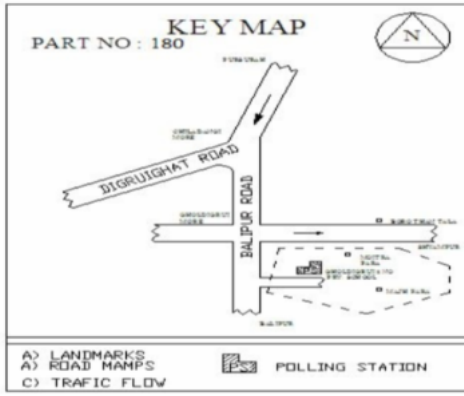

নির্বাচক নিবন্ধন আধিকারিকের স্বাক্ষর

Nazri Naksha

Google Map View

Polling Station Building Front View

Polling Station Front View

Cad View

Key MAP View

বিধানসভা নির্বাচনক্ষেত্রের নং, নাম : 199-পুরশুড়া  
ভাগ নং, নাম : 1-ঘোলদিগরুই-এর মৈত্র, মাঝপাড়া (মুসলিম)