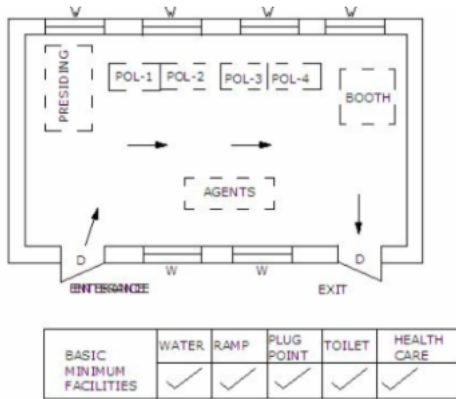

নির্বাচক নিবন্ধন আধিকারিকের স্বাক্ষর

Nazri Naksha

Google Map View

Polling Station Building Front View

Polling Station Front View

Cad View

Key MAP View

বিধানসভা নির্বাচনক্ষেত্রের নং, নাম : 199-পুরশুড়া  
ভাগ নং, নাম : 1-ঘোলদিগরুই-এর মৈত্র, মাঝপাড়া (মুসলিম)