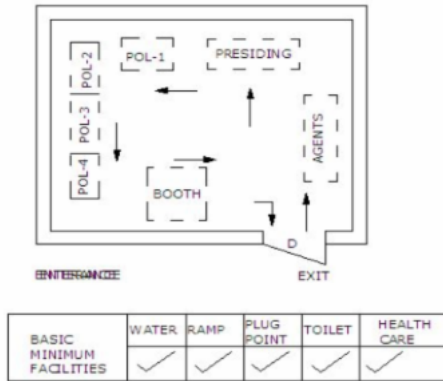

নির্বাচক নিবন্ধন আধিকারিকের স্বাক্ষর

Nazri Naksha

Google Map View

Polling Station Building Front View

Polling Station Front View

Cad View

Key MAP View

1	WB/28/192/549612	নাম : উমা কোলে স্বামীর নাম: সহদেব কোলে বাড়ির নং : n0002 বয়স : 87 লিঙ্গ : মহিলা	ফটো উপলব্ধ	2	WB/28/192/549673	নাম : অজিত কোলে পিতার নাম: সহদেব কোলে বাড়ির নং : n0003 বয়স : 67 লিঙ্গ : পুরুষ	ফটো উপলব্ধ	3	KYW1978980	নাম : পলাশ কোলে পিতার নাম: রনজিত কোলে বাড়ির নং : n0002 বয়স : 43 লিঙ্গ : পুরুষ	ফটো উপলব্ধ
4	WB/28/192/549533	নাম : কাঞ্চন কোলে স্বামীর নাম: রঞ্জিত কোলে বাড়ির নং : n0002 বয়স : 68 লিঙ্গ : মহিলা	ফটো উপলব্ধ	5	KYW1475573	নাম : বিলাস কোলে পিতার নাম: রনজিত কোলে বাড়ির নং : n0002 বয়স : 46 লিঙ্গ : পুরুষ	ফটো উপলব্ধ	6	WB/28/192/549720	নাম : রনজিত কোলে পিতার নাম: সহদেব কোলে বাড়ির নং : n0002 বয়স : 71 লিঙ্গ : পুরুষ	ফটো উপলব্ধ
7	KYW1978972	নাম : সমর কোলে পিতার নাম: নিরাপদ কোলে বাড়ির নং : n0004 বয়স : 41 লিঙ্গ : পুরুষ	ফটো উপলব্ধ	8	KYW1978964	নাম : সাগর কোলে পিতার নাম: নিরাপদ কোলে বাড়ির নং : n0004 বয়স : 44 লিঙ্গ : পুরুষ	ফটো উপলব্ধ	9	AYC2167047	নাম : প্রতিমা কোলে স্বামীর নাম: নিরাপদ কোলে বাড়ির নং : n0004 বয়স : 61 লিঙ্গ : মহিলা	ফটো উপলব্ধ
10	AYC2167039	নাম : নিরাপদ কোলে পিতার নাম: মহাদেব কোলে বাড়ির নং : n0004 বয়স : 66 লিঙ্গ : পুরুষ	ফটো উপলব্ধ	11	AYC1642347	নাম : মমতা কোলে(পাত্র) স্বামীর নাম: বিলাস কোলে বাড়ির নং : n0003 বয়স : 32 লিঙ্গ : মহিলা	ফটো উপলব্ধ	12	KYW2422947	নাম : দিব্যেন্দু কোলে পিতার নাম: অজিত কোলে বাড়ির নং : n0003 বয়স : 40 লিঙ্গ : পুরুষ	ফটো উপলব্ধ
13	WB/28/192/549653	নাম : ঝর্ণা কোলে স্বামীর নাম: অজিত কোলে বাড়ির নং : n0003 বয়স : 61 লিঙ্গ : মহিলা	ফটো উপলব্ধ	14	WB/28/192/549212	নাম : আরতী মালিক স্বামীর নাম: রবীন্দ্র মালিক বাড়ির নং : n0004 বয়স : 57 লিঙ্গ : মহিলা	ফটো উপলব্ধ	15	AYC1817980	নাম : অসীমা কোলে স্বামীর নাম: সমর কোলে বাড়ির নং : n0004 বয়স : 30 লিঙ্গ : মহিলা	ফটো উপলব্ধ
16	AYC2083640	নাম : শুভজিত পাড়ই পিতার নাম: মন্টু পাড়ই বাড়ির নং : এন0004 বয়স : 27 লিঙ্গ : পুরুষ	ফটো উপলব্ধ	17	AYC2389492	নাম : মৌসুমি মালিক স্বামীর নাম: সমীর মালিক বাড়ির নং : এন0004 বয়স : 23 লিঙ্গ : মহিলা	ফটো উপলব্ধ	18	KYW2270585	নাম : সমীর মালিক পিতার নাম: রবীন মালিক বাড়ির নং : n0004 বয়স : 35 লিঙ্গ : পুরুষ	ফটো উপলব্ধ
19	AYC1980846	নাম : মন্দিরা কোলে স্বামীর নাম: দিব্যেন্দু কোলে বাড়ির নং : n0003 বয়স : 31 লিঙ্গ : মহিলা	ফটো উপলব্ধ	20	AYC1981042	নাম : মন্দিরা কোলে স্বামীর নাম: পলাশ কোলে বাড়ির নং : n0002 বয়স : 28 লিঙ্গ : মহিলা	ফটো উপলব্ধ	21	AYC2429280	নাম : রবীন মালিক পিতার নাম: ভদ্রেশ্বর মালিক বাড়ির নং : n0004 বয়স : 65 লিঙ্গ : পুরুষ	ফটো উপলব্ধ
22	AYC1731553	নাম : হেমন্ত গুচ্ছাইত পিতার নাম: শীতল বাল্লা গুচ্ছাইত বাড়ির নং : n0006 বয়স : 33 লিঙ্গ : পুরুষ	ফটো উপলব্ধ	23	WB/28/192/549768	নাম : শীতলবালা গুচ্ছাইত স্বামীর নাম: শ্রীকান্ত গুচ্ছাইত বাড়ির নং : n0006 বয়স : 59 লিঙ্গ : মহিলা	ফটো উপলব্ধ	24	WB/28/192/546652	নাম : অশোক ঘোড়ই মায়ের নাম: সুন্দর ঘোড়ই বাড়ির নং : n0116 বয়স : 56 লিঙ্গ : পুরুষ	ফটো উপলব্ধ
25	AYC2199941	নাম : চাঁপা ঘোড়ই স্বামীর নাম: অশোক ঘোড়ই ঘোড়ই বাড়ির নং : n0115 বয়স : 54 লিঙ্গ : মহিলা	ফটো উপলব্ধ	26	AYC1499763	নাম : প্রভাস ঘোড়ই পিতার নাম: অশোক ঘোড়ই ঘোড়ই বাড়ির নং : n0118 বয়স : 32 লিঙ্গ : পুরুষ	ফটো উপলব্ধ	27	AYC2649598	নাম : লক্ষ্মী ঘোড়ই স্বামীর নাম: প্রভাস ঘোড়ই বাড়ির নং : 00 বয়স : 20 লিঙ্গ : মহিলা	ফটো উপলব্ধ
28	KYW1472216	নাম : রুপা দাস স্বামীর নাম: তাপস দাস বাড়ির নং : n0112 বয়স : 44 লিঙ্গ : মহিলা	ফটো উপলব্ধ	29	KYW1979004	নাম : তাপস দাস পিতার নাম: অর্জুন দাস বাড়ির নং : n0112 বয়স : 45 লিঙ্গ : পুরুষ	ফটো উপলব্ধ	30	KYW1472208	নাম : চায়না দাস স্বামীর নাম: প্রশান্ত দাস বাড়ির নং : n0112 বয়স : 47 লিঙ্গ : মহিলা	ফটো উপলব্ধ