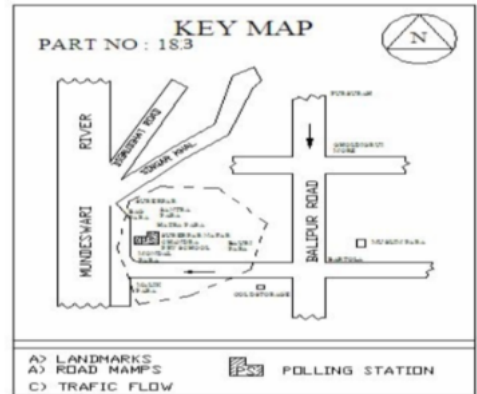

নির্বাচক নিবন্ধন আধিকারিকের স্বাক্ষর

Nazri Naksha

Google Map View

Polling Station Building Front View

Polling Station Front View

Cad View

Key MAP View

1	WB/28/192/549612	নাম : উমা কোলে স্বামীর নাম: সহদেব কোলে বাড়ির নং : n0002 বয়স : 87 লিঙ্গ : মহিলা	ফটো উপলব্ধ	2	WB/28/192/549673	নাম : অজিত কোলে পিতার নাম: সহদেব কোলে বাড়ির নং : n0003 বয়স : 67 লিঙ্গ : পুরুষ	ফটো উপলব্ধ	3	KYW1978980	নাম : পলাশ কোলে পিতার নাম: রনজিত কোলে বাড়ির নং : n0002 বয়স : 43 লিঙ্গ : পুরুষ	ফটো উপলব্ধ
4	WB/28/192/549533	নাম : কাঞ্চন কোলে স্বামীর নাম: রঞ্জিত কোলে বাড়ির নং : n0002 বয়স : 68 লিঙ্গ : মহিলা	ফটো উপলব্ধ	5	KYW1475573	নাম : বিলাস কোলে পিতার নাম: রনজিত কোলে বাড়ির নং : n0002 বয়স : 46 লিঙ্গ : পুরুষ	ফটো উপলব্ধ	6	WB/28/192/549720	নাম : রনজিত কোলে পিতার নাম: সহদেব কোলে বাড়ির নং : n0002 বয়স : 71 লিঙ্গ : পুরুষ	ফটো উপলব্ধ
7	KYW1978972	নাম : সমর কোলে পিতার নাম: নিরাপদ কোলে বাড়ির নং : n0004 বয়স : 41 লিঙ্গ : পুরুষ	ফটো উপলব্ধ	8	KYW1978964	নাম : সাগর কোলে পিতার নাম: নিরাপদ কোলে বাড়ির নং : n0004 বয়স : 44 লিঙ্গ : পুরুষ	ফটো উপলব্ধ	9	AYC2167047	নাম : প্রতিমা কোলে স্বামীর নাম: নিরাপদ কোলে বাড়ির নং : n0004 বয়স : 61 লিঙ্গ : মহিলা	ফটো উপলব্ধ
10	AYC2167039	নাম : নিরাপদ কোলে পিতার নাম: মহাদেব কোলে বাড়ির নং : n0004 বয়স : 66 লিঙ্গ : পুরুষ	ফটো উপলব্ধ	11	AYC1642347	নাম : মমতা কোলে(পাত্র) স্বামীর নাম: বিলাস কোলে বাড়ির নং : n0003 বয়স : 32 লিঙ্গ : মহিলা	ফটো উপলব্ধ	12	KYW2422947	নাম : দিব্যেন্দু কোলে পিতার নাম: অজিত কোলে বাড়ির নং : n0003 বয়স : 40 লিঙ্গ : পুরুষ	ফটো উপলব্ধ
13	WB/28/192/549653	নাম : ঝর্ণা কোলে স্বামীর নাম: অজিত কোলে বাড়ির নং : n0003 বয়স : 61 লিঙ্গ : মহিলা	ফটো উপলব্ধ	14	WB/28/192/549212	নাম : আরতী মালিক স্বামীর নাম: রবীন্দ্র মালিক বাড়ির নং : n0004 বয়স : 57 লিঙ্গ : মহিলা	ফটো উপলব্ধ	15	AYC1817980	নাম : অসীমা কোলে স্বামীর নাম: সমর কোলে বাড়ির নং : n0004 বয়স : 30 লিঙ্গ : মহিলা	ফটো উপলব্ধ
16	AYC2083640	নাম : শুভজিত পাড়ই পিতার নাম: মন্টু পাড়ই বাড়ির নং : এন0004 বয়স : 27 লিঙ্গ : পুরুষ	ফটো উপলব্ধ	17	AYC2389492	নাম : মৌসুমি মালিক স্বামীর নাম: সমীর মালিক বাড়ির নং : এন0004 বয়স : 23 লিঙ্গ : মহিলা	ফটো উপলব্ধ	18	KYW2270585	নাম : সমীর মালিক পিতার নাম: রবীন মালিক বাড়ির নং : n0004 বয়স : 35 লিঙ্গ : পুরুষ	ফটো উপলব্ধ
19	AYC1980846	নাম : মন্দিরা কোলে স্বামীর নাম: দিব্যেন্দু কোলে বাড়ির নং : n0003 বয়স : 31 লিঙ্গ : মহিলা	ফটো উপলব্ধ	20	AYC1981042	নাম : মন্দিরা কোলে স্বামীর নাম: পলাশ কোলে বাড়ির নং : n0002 বয়স : 28 লিঙ্গ : মহিলা	ফটো উপলব্ধ	21	AYC2429280	নাম : রবীন মালিক পিতার নাম: ভদ্রেশ্বর মালিক বাড়ির নং : n0004 বয়স : 65 লিঙ্গ : পুরুষ	ফটো উপলব্ধ
22	AYC1731553	নাম : হেমন্ত গুচ্ছাইত পিতার নাম: শীতল বাল্লা গুচ্ছাইত বাড়ির নং : n0006 বয়স : 33 লিঙ্গ : পুরুষ	ফটো উপলব্ধ	23	WB/28/192/549768	নাম : শীতলবালা গুচ্ছাইত স্বামীর নাম: শ্রীকান্ত গুচ্ছাইত বাড়ির নং : n0006 বয়স : 59 লিঙ্গ : মহিলা	ফটো উপলব্ধ	24	WB/28/192/546652	নাম : অশোক ঘোড়ই মায়ের নাম: সুন্দর ঘোড়ই বাড়ির নং : n0116 বয়স : 56 লিঙ্গ : পুরুষ	ফটো উপলব্ধ
25	AYC2199941	নাম : চাঁপা ঘোড়ই স্বামীর নাম: অশোক ঘোড়ই ঘোড়ই বাড়ির নং : n0115 বয়স : 54 লিঙ্গ : মহিলা	ফটো উপলব্ধ	26	AYC1499763	নাম : প্রভাস ঘোড়ই পিতার নাম: অশোক ঘোড়ই ঘোড়ই বাড়ির নং : n0118 বয়স : 32 লিঙ্গ : পুরুষ	ফটো উপলব্ধ	27	AYC2649598	নাম : লক্ষ্মী ঘোড়ই স্বামীর নাম: প্রভাস ঘোড়ই বাড়ির নং : 00 বয়স : 20 লিঙ্গ : মহিলা	ফটো উপলব্ধ
28	KYW1472216	নাম : রুপা দাস স্বামীর নাম: তাপস দাস বাড়ির নং : n0112 বয়স : 44 লিঙ্গ : মহিলা	ফটো উপলব্ধ	29	KYW1979004	নাম : তাপস দাস পিতার নাম: অর্জুন দাস বাড়ির নং : n0112 বয়স : 45 লিঙ্গ : পুরুষ	ফটো উপলব্ধ	30	KYW1472208	নাম : চায়না দাস স্বামীর নাম: প্রশান্ত দাস বাড়ির নং : n0112 বয়স : 47 লিঙ্গ : মহিলা	ফটো উপলব্ধ