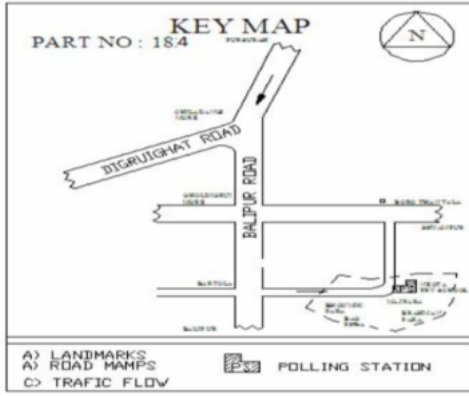

নির্বাচক নিবন্ধন আধিকারিকের স্বাক্ষর

Nazri Naksha

Google Map View

Polling Station Building Front View

Polling Station Front View

Cad View

Key MAP View

বিধানসভা নির্বাচনক্ষেত্রের নং, নাম : 199-পুরশুড়া
ভাগ নং, নাম : 1-নেওটা-এর মাঝি পাড়া.