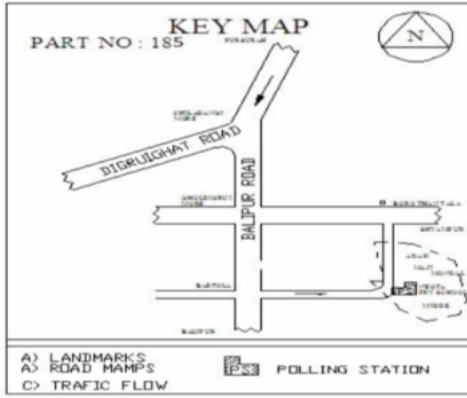

নির্বাচক নিবন্ধন আধিকারিকের স্বাক্ষর

Nazri Naksha

Google Map View

Polling Station Building Front View

Polling Station Front View

Cad View

Key MAP View

বিধানসভা নির্বাচনক্ষেত্রের নং, নাম : 199-পুরশুড়া
ভাগ নং, নাম : 1-নেওটা-এর দক্ষিণ, আদক পাড়া হইতে গ্রামের দক্ষিণ .