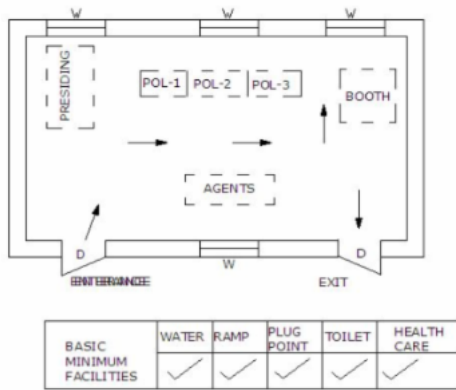

নির্বাচক নিবন্ধন আধিকারিকের স্বাক্ষর

Nazri Naksha

Google Map View

Polling Station Building Front View

Polling Station Front View

Cad View

Key MAP View

বিধানসভা নির্বাচনক্ষেত্রের নং, নাম : 199-পুরশুড়া
ভাগ নং, নাম : 1-নেওটা-এর দক্ষিণ, আদক পাড়া হইতে গ্রামের দক্ষিণ .