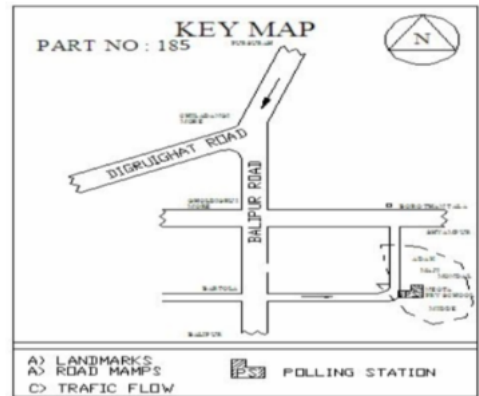

নির্বাচক নিবন্ধন আধিকারিকের স্বাক্ষর

Nazri Naksha

Google Map View

Polling Station Building Front View

Polling Station Front View

Cad View

Key MAP View

বিধানসভা নির্বাচনক্ষেত্রের নং, নাম : 199-পুরশুড়া
ভাগ নং, নাম : 1-নেওটা-এর দক্ষিণ, আদক পাড়া হইতে গ্রামের দক্ষিণ .