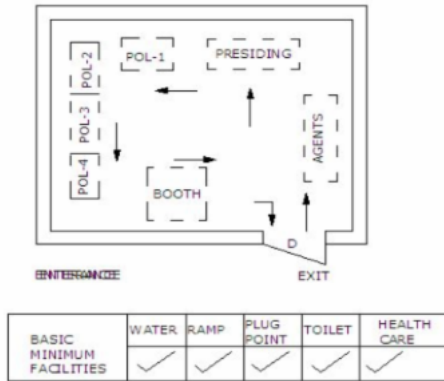

নির্বাচক নিবন্ধন আধিকারিকের স্বাক্ষর

Nazri Naksha

Google Map View

Polling Station Building Front View

Polling Station Front View

Cad View

Key MAP View

বিধানসভা নির্বাচনক্ষেত্রের নং, নাম : 199-পুরশুড়া
ভাগ নং, নাম : 1-শ্যামপুর-এর ফুলপুকুরের সমগ্র