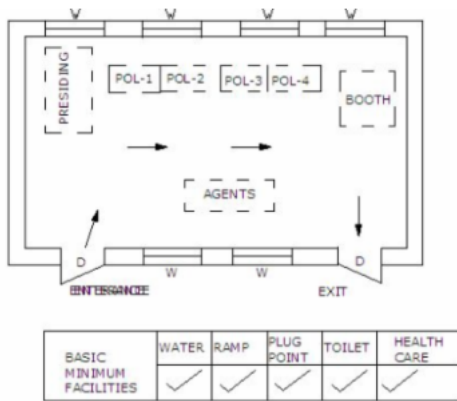

নির্বাচক নিবন্ধন আধিকারিকের স্বাক্ষর

Nazri Naksha

Google Map View

Polling Station Building Front View

Polling Station Front View

Cad View

Key MAP View

বিধানসভা নির্বাচনক্ষেত্রের নং, নাম : 199-পুরশুড়া
ভাগ নং, নাম : 1-শ্যামপুর-এর দাওয়ান,মাইতি,মাল্লা,মল্লিক,সামন্ত,হাইত,অধিকারী ও ভুক্ত পাড়া