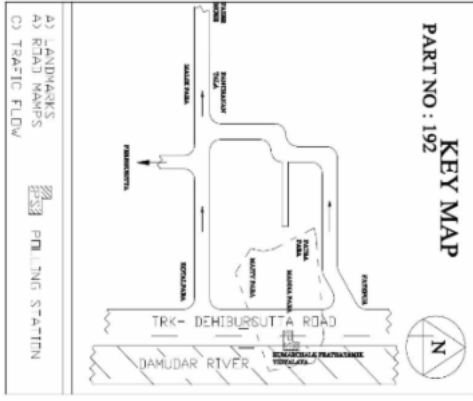

নির্বাচক নিবন্ধন আধিকারিকের স্বাক্ষর

Nazri Naksha

Google Map View

Polling Station Building Front View

Polling Station Front View

Cad View

Key MAP View

বিধানসভা নির্বাচনক্ষেত্রের নং, নাম : 199-পুরশুড়া
ভাগ নং, নাম : 1-পারশ্যামপুর-এর পাত্র, মামা ও মাইতিপাড়া।