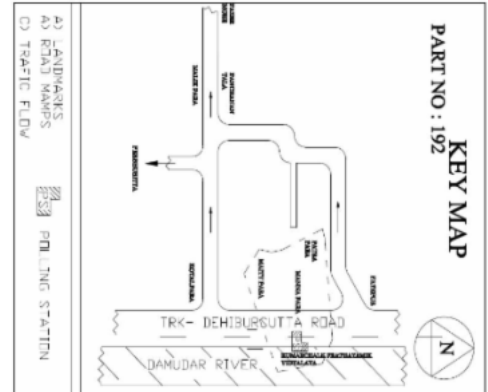

নির্বাচক নিবন্ধন আধিকারিকের স্বাক্ষর

Nazri Naksha

Google Map View

Polling Station Building Front View

Polling Station Front View

Cad View

Key MAP View

বিধানসভা নির্বাচনক্ষেত্রের নং, নাম : 199-পুরশুড়া
ভাগ নং, নাম : 1-পারশ্যামপুর-এর পাত্র, মামা ও মাইতিপাড়া।