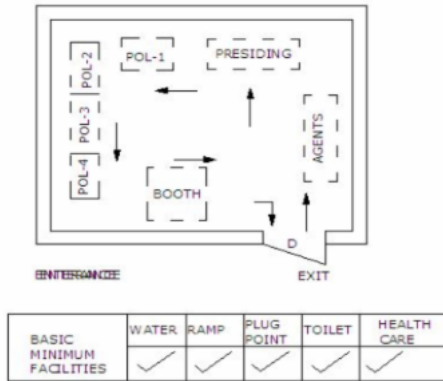

নির্বাচক নিবন্ধন আধিকারিকের স্বাক্ষর

Nazri Naksha

Google Map View

Polling Station Building Front View

Polling Station Front View

Cad View

Key MAP View

বিধানসভা নির্বাচনক্ষেত্রের নং, নাম : 199-পুরশুড়া
ভাগ নং, নাম : 1-পারশ্যামপুর-এর পাত্র, মামা ও মাইতিপাড়া।