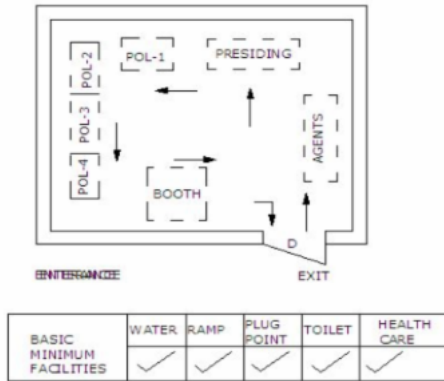

নির্বাচক নিবন্ধন আধিকারিকের স্বাক্ষর

Nazri Naksha

Google Map View

Polling Station Building Front View

Polling Station Front View

Cad View

Key MAP View

বিধানসভা নির্বাচনক্ষেত্রের নং, নাম : 199-পুরশুড়া
ভাগ নং, নাম : 1-ব্যানাজী,সামস্ত,চৌধুরী,জানা ও মাইতি পাড়া .